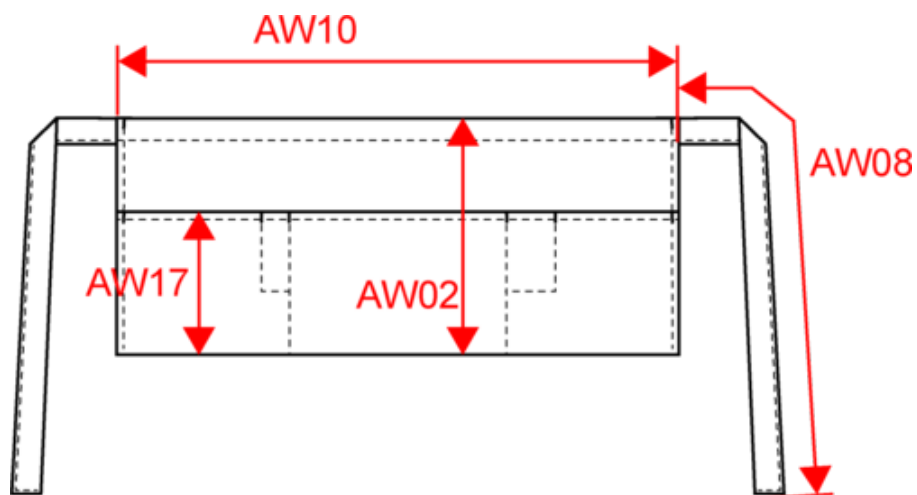

KARIBAN

K896

Avental curto

- Lavável a 60°, ideal para um uso profissional.
- Tratamento fácil.
- 5 bolsos, muito funcional.

65% poliéster/35% algodão (Denim 65 % algodão/35 % poliéster). 5 bolso: 3 grandes e 2 estreitos. Dimensões: A 26 cm - C 70 cm. Bolsos: A 20 cm. Bolsos: A: 20cm. Cor Denim: este produto foi submetido a um tratamento especial apresentando um aspecto intencionalmente envelhecido. Este procedimento implica variação de cor de produto para produto tornando cada peça única.

KARIBAN

K896

Avental curto

Dimensão

Measurements in cm	One Size
AW02 - Total height	26.00
AW08 - Apron waist strap length	82.00
AW10 - Apron waist width	70.00
AW17 - Pocket height at highest point	20.00

KARIBAN

Logístic:  10  70

Sizes	Width (cm)	Height (cm)	Length (cm)	Net weight (kg)	Gross weight (kg)	Pieces/Box	Pieces/Bundle
One Size	40.00	14.00	60.00	0.00000	0.00000	70	0