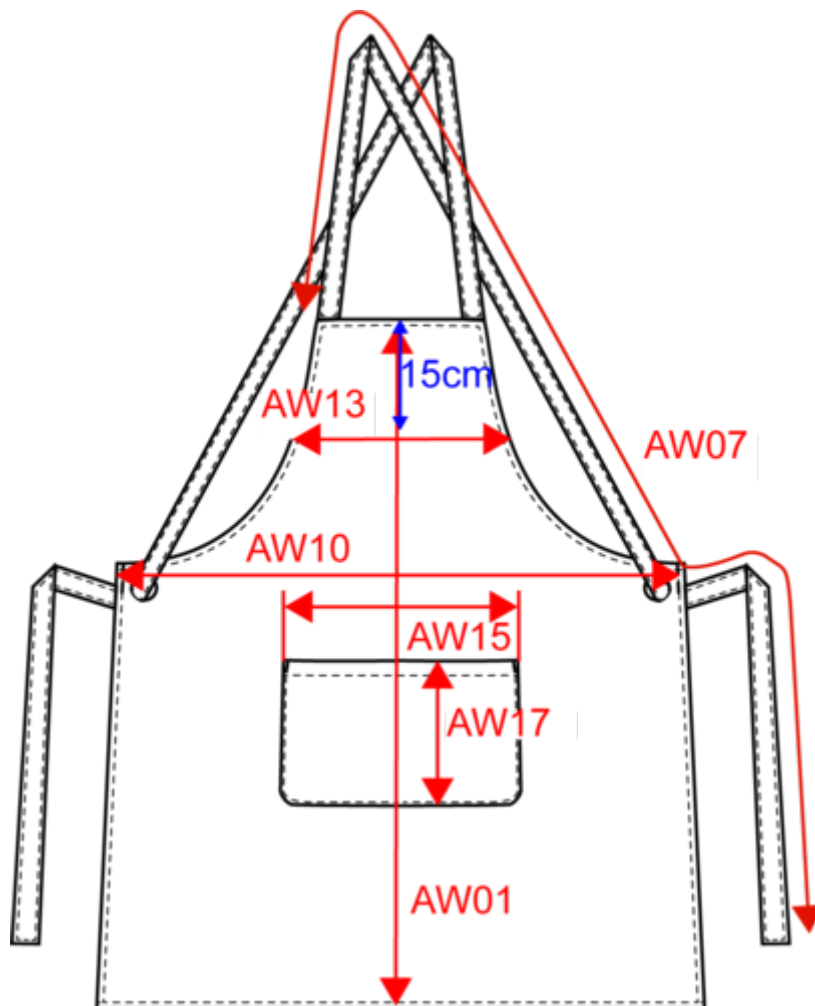

100% algodón orgánico. Tejido canvas muy resistente. Correas tejido espiga de algodón que se cruzan en la espalda y pasan por ojales de metal en la cintura. Bolsillo delantero 30 cm x 20 cm. (largo/ancho). Medida delantal: 90 cm x 76 cm (largo/ancho). El producto lleva un tratamiento especial que refleja un aspecto envejecido intencional en la prenda. El proceso efectuado da como resultado una variación de color ente los productos convirtiendo cada pieza en única. Peso medio en la talla L : 275g.

## Dimensiones

| Measurements in cm                    | One Size |
|---------------------------------------|----------|
| AW01 - Middle front height            | 90.00    |
| AW07 - Apron neckline strap length    | 145.00   |
| AW10 - Apron waist width              | 76.00    |
| AW13 - Apron chest width              | 37.00    |
| AW15 - Pocket top width               | 30.00    |
| AW17 - Pocket height at highest point | 20.00    |