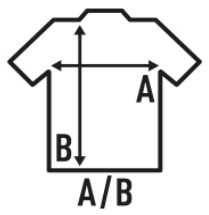

BABY UNISEX BODY

Corpo de bebê de manga curta, 100% algodão. Ideal para personalizar com silkscreen, vinil ou transferência. Disponível em 10 cores e do tamanho de 3 a 18 meses. Etiqueta removível.

Detalhes:

- Molas nos ombros e em baixo.
- Gola em canelado 1x1.
- 170 g/m²
- 100% Algodão
- GM - 85% Algodão / 15% Viscose
- Etiqueta removível

100% algodão. Gramagem: 170 g/m².

Box/Box 50

Pack/Pack 50

SIZE/Size

| EU | 3M | 6M | 9M | 12M | 18M |
|-------|-------|-------|-------|-------|-------|
| Width | 20 cm | 22 cm | 24 cm | 26 cm | 28 cm |
| | 38 cm | 40 cm | 42 cm | 44 cm | 46 cm |