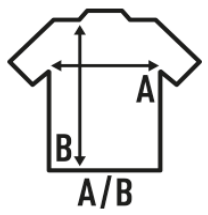

LS BABY UNISEX BODY

Corpo de bebê de manga comprida, 100% algodão. Ideal para personalizar com silkscreen, vinil ou transferência. Disponível em 5 cores e do tamanho de 3 a 18 meses. Etiqueta removível.

Detalhes:

- Molas nos ombros e em baixo.
- Gola em canelado 1x1.
- 170 g/m²
- 100% Algodão
- GM - 85% Algodão / 15% Viscose
- Etiqueta removível

100% algodão. Gramagem: 170 g/m².

Box/Box 50

Pack/Pack 50

SIZE/Size

EU	3M	6M	9M	12M	18M
Width	20 cm	22 cm	24 cm	26 cm	28 cm
	38 cm	40 cm	42 cm	44 cm	46 cm

White
(WH)

Black
(BK)

Grey Melange
(GM)

Pink
(PK)

Sky Blue
(SK)