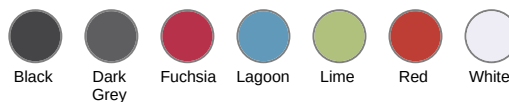

Code douanier

61171000