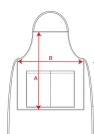

ARZAK DE9091

CARACTÉRISTIQUES

Chasuble réversible unisexe. · Deux poches avant. · Bretelles latérales réglables.

COMPOSITION

65% polyester / 35% coton, tissu sergé 195 g/m².

OBSERVATIONS

* Étiquette amovible. * Modèles pour laboratoire, santé, esthétique, alimentation et nettoyage.

TAILLES

Adultes:: UNIQUE / :

SCHÉMA

QUANTITÉS

	Carton	Blister
Adultes:	50 ud.	1 ud.

COULEURS

TAILLES

Adultes:	UNIQUE
WIDTH (A)	53cm
LONG (B)	84cm

PERSONNALISATIONS DISPONIBLES

CERTIFICATS

www.oeko-tex.com