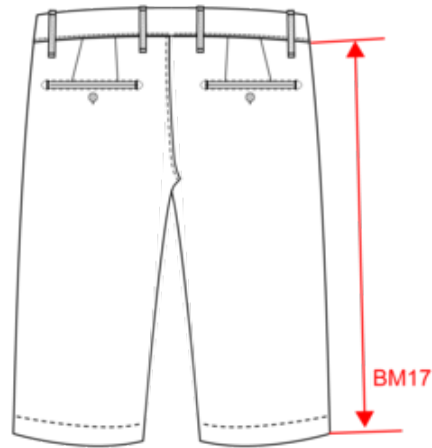

 235 g/m² 

Tamanhos

 36 PT (36 FR) 38 PT (38 FR) 40 PT (40 FR) 42 PT (42 FR) 44 PT (44 FR) 46 IT (46 FR) 48 PT (48 FR) 50 PT (50 FR)

Informações complementares

Logística

 1

 20

País de origem

BD - Bangladesh

Código aduaneiro

62034290

Cores

Certificações

Dimensão

Measurements in cm	36 FR	38 FR	40 FR	42 FR	44 FR	46 FR	48 FR	50 FR
BL01 - 1/2 waist width (buttoned up and front band over back band)	38.50	40.50	42.50	44.50	46.50	49.00	51.50	54.00
BL17 - 1/2 hip width (measured parallel to waistband)	46.50	48.50	50.50	52.50	54.50	56.50	58.50	60.50
BM05 - Inseam length	23.50	23.50	23.50	23.50	23.50	23.50	23.50	23.50
BM17 - Side length (waistband excluded)	43.00	43.50	44.00	44.50	45.00	45.50	46.00	46.50

Pineapple
RVB : 254,219,119
Pantone C : 120C
Pantone TCX : 12-0736TCX
- 

Wet Sand
RVB : 164,146,128
Pantone C : 7536C
Pantone TCX : 17-1312TCX

Logística

Sizes	Width (cm)	Height (cm)	Length (cm)	Net weight (kg)	Gross weight (kg)	Pieces/Box	Pieces/Bundle
36 FR	40.00	16.00	60.00	5.38000	6.78000	20	1
38 FR	40.00	16.00	60.00	5.55000	6.95000	20	1
40 FR	40.00	16.00	60.00	5.78000	7.18000	20	1
42 FR	40.00	16.00	60.00	5.84000	7.24000	20	1
44 FR	40.00	18.00	60.00	6.12000	7.52000	20	1
46 FR	40.00	18.00	60.00	6.35000	7.75000	20	1
48 FR	40.00	18.00	60.00	6.47000	7.87000	20	1
50 FR	40.00	18.00	60.00	6.65000	8.05000	20	1