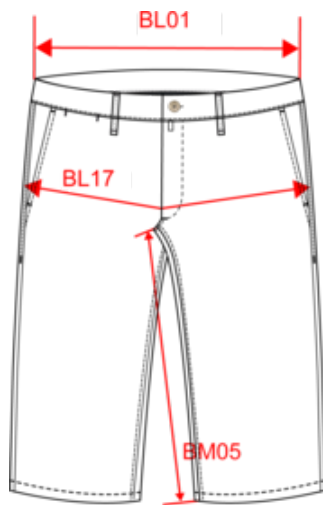

98% algodão biológico / 2% elastano. Algodão Twill. Corte justo. Com banho de enzimas. Acabamento pele de pêssgo. Cintura com presilhas. Braguilha com botão reciclado e fechos em metal. Dois bolsos laterais. Dois bolsos traseiros com cantos reforçados e botões em plástico reciclado. Interior dos bolsos frontais e traseiros com micromotivos em contraste. Costura com nervura nas partes frontal e traseira para reforço. Peça lavada após produção: as cores variam de produto para producto.

 235 g/m² 

Tamanhos

 36 PT (36 FR) 38 PT (38 FR) 40 PT (40 FR) 42 PT (42 FR) 44 PT (44 FR) 46 IT (46 FR) 48 PT (48 FR) 50 PT (50 FR)

Informações complementares

Logística

 1

 20

País de origem

BD - Bangladesh

Código aduaneiro

62034290

Cores

Certificações

Dimensão

Measurements in cm	36 FR	38 FR	40 FR	42 FR	44 FR	46 FR	48 FR	50 FR
BL01 - 1/2 waist width (buttoned up and front band over back band)	38.50	40.50	42.50	44.50	46.50	49.00	51.50	54.00
BL17 - 1/2 hip width (measured parallel to waistband)	46.50	48.50	50.50	52.50	54.50	56.50	58.50	60.50
BM05 - Inseam length	23.50	23.50	23.50	23.50	23.50	23.50	23.50	23.50
BM17 - Side length (waistband excluded)	43.00	43.50	44.00	44.50	45.00	45.50	46.00	46.50

Pineapple
RVB : 254,219,119
Pantone C : 120C
Pantone TCX : 12-0736TCX
- 

Wet Sand
RVB : 164,146,128
Pantone C : 7536C
Pantone TCX : 17-1312TCX

Logística

Sizes	Width (cm)	Height (cm)	Length (cm)	Net weight (kg)	Gross weight (kg)	Pieces/Box	Pieces/Bundle
36 FR	40.00	16.00	60.00	5.38000	6.78000	20	1
38 FR	40.00	16.00	60.00	5.55000	6.95000	20	1
40 FR	40.00	16.00	60.00	5.78000	7.18000	20	1
42 FR	40.00	16.00	60.00	5.84000	7.24000	20	1
44 FR	40.00	18.00	60.00	6.12000	7.52000	20	1
46 FR	40.00	18.00	60.00	6.35000	7.75000	20	1
48 FR	40.00	18.00	60.00	6.47000	7.87000	20	1
50 FR	40.00	18.00	60.00	6.65000	8.05000	20	1