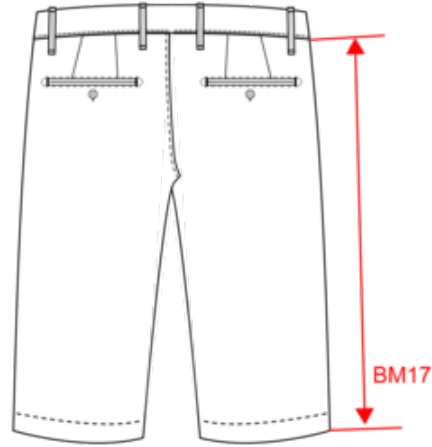

### Certificações

Dimensão

Measurements in cm	36 FR	38 FR	40 FR	42 FR	44 FR	46 FR	48 FR	50 FR
BL01 - 1/2 waist width (buttoned up and front band over back band)	38.50	40.50	42.50	44.50	46.50	49.00	51.50	54.00
BL17 - 1/2 hip width (measured parallel to waistband)	46.50	48.50	50.50	52.50	54.50	56.50	58.50	60.50
BM05 - Inseam length	23.50	23.50	23.50	23.50	23.50	23.50	23.50	23.50
BM17 - Side length (waistband excluded)	43.00	43.50	44.00	44.50	45.00	45.50	46.00	46.50