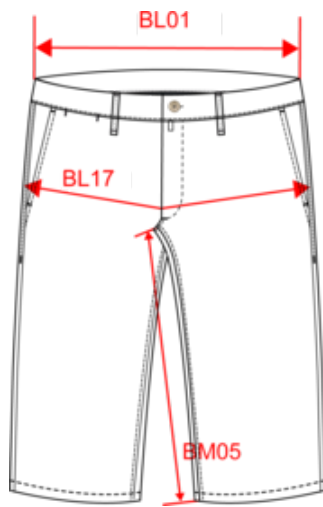

### Certificações

Dimensão

Measurements in cm	36 FR	38 FR	40 FR	42 FR	44 FR	46 FR	48 FR	50 FR
BL01 - 1/2 waist width (buttoned up and front band over back band)	38.50	40.50	42.50	44.50	46.50	49.00	51.50	54.00
BL17 - 1/2 hip width (measured parallel to waistband)	46.50	48.50	50.50	52.50	54.50	56.50	58.50	60.50
BM05 - Inseam length	23.50	23.50	23.50	23.50	23.50	23.50	23.50	23.50
BM17 - Side length (waistband excluded)	43.00	43.50	44.00	44.50	45.00	45.50	46.00	46.50