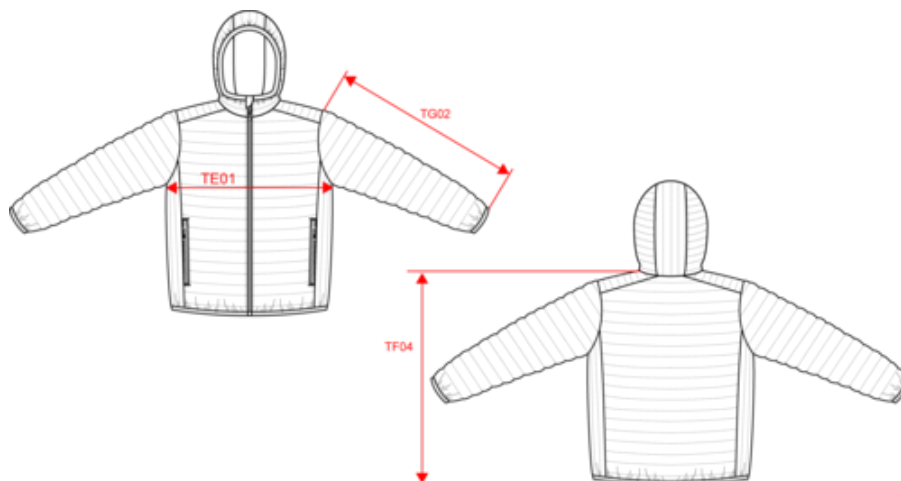

KARIBAN

K6110

Blusão acolchoado leve com capuz

- Prático, quente e muito leve.
- Material resistente, flexível e de tratamento fácil.
- Fácil arrumação dentro do saco de acondicionamento.

100% poliamida (Marl Silver 100% poliéster, Marl Dark Grey: 70% poliamida/30% poliéster). Interior em poliéster. Quente e muito leve. Fácil arrumação dentro do saco de acondicionamento. 2 bolsos frontais com fecho. Interior em contraste: Convoy Grey para Black, Red, Marl Dark Grey e Marl Silver; Navy para Light Royal Blue; Black para Forest Green. Interior tom sobre tom: Navy para Navy; White para White. Peso médio em tamanho L : 534g.

K6110

Blusão acolchoado leve com capuz

Dimensão

Measurements in cm	S	M	L	XL	XXL	3XL	4XL
TE01 - 1/2 chest width at 1.5cm below armhole	53.00	56.00	59.00	62.00	65.00	68.00	71.00
TF04 - Back total height from HSP	70.00	72.00	74.00	76.00	78.00	80.00	82.00
TG02 - Long sleeve length	66.25	67.25	68.25	69.25	70.25	71.25	72.25