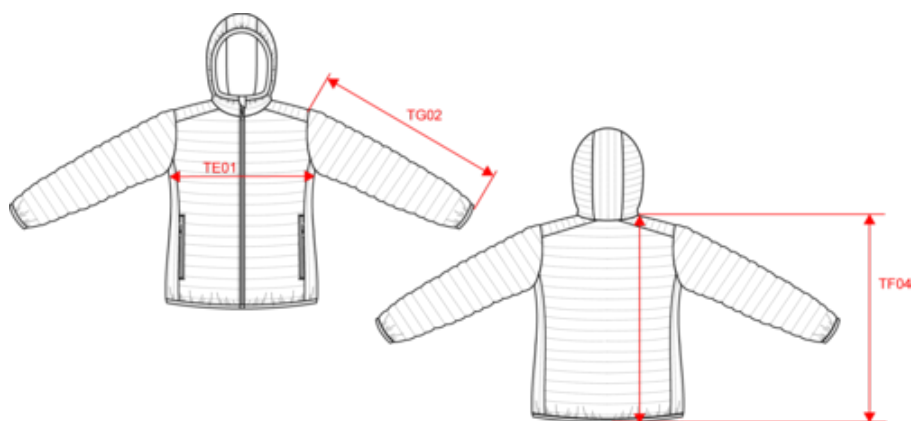

KARIBAN

K6111

Chaqueta acolchada y ligera con capucha mujer

- Práctico, cálido y ultraligero.
- Material resistente, extensible y de cuidado fácil.
- Se puede comprimir dentro de su propia bolsa.

100% poliamida (Marl Silver 100% poliéster, Marl Dark Grey: 70% poliamida/30% poliéster). Forro interior de poliéster. Cálido y ultraligero. Se puede comprimir dentro de su propia bolsa. Dos bolsillos con cremallera en la parte delantera. Interior en contraste: Convoy Grey para Black, Red, Marl Dark Grey y Marl Silver ; Navy para Light Royal Blue ; Black para Forest Green. Interior tono sobre tono: Navy con Navy; White con White. Peso medio en la talla M : 465g.

62024010

También existe en version

K6110

K6112

KARIBAN

K6111

Chaqueta acolchada y ligera con capucha mujer

Dimensiones

Measurements in cm	XS	S	M	L	XL	XXL
TE01 - 1/2 chest width at 1.5cm below armhole	46.00	49.00	52.00	55.00	58.00	61.00
TF04 - Back total height from HSP	60.00	62.00	64.00	66.00	68.00	70.00
TG02 - Long sleeve length	64.00	65.00	66.00	67.00	68.00	69.00