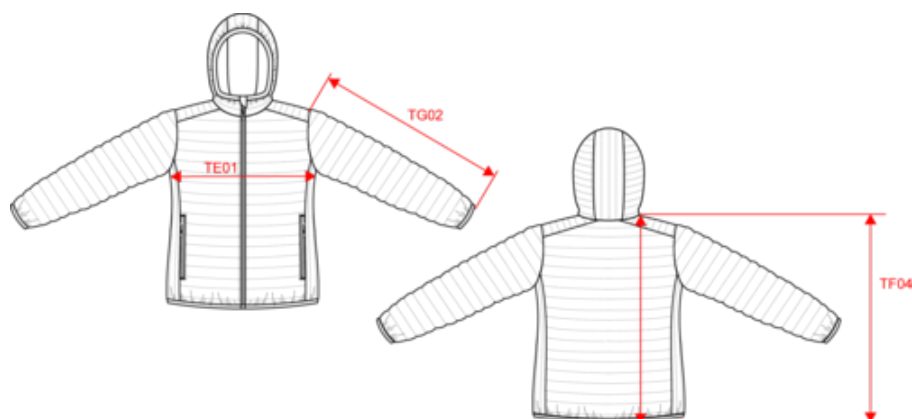

KARIBAN

K6111

Doudoune légère capuche femme

- Pratique, chaude et ultra légère.
- Matière résistante, souple et facile d'entretien.
- Compressible dans son sac de rangement.

100% polyamide (Marl Silver 100% polyester, Marl Dark Grey : 70% polyamide / 30% polyester). Garniture intérieure polyester. Chaude et ultralégère. Compressible dans son sac de rangement. 2 poches zippées devant. Intérieur contrasté : Convoy Grey pour Black, Red, Marl Dark Grey et Marl Silver ; Navy pour Light Royal Blue ; Black pour Forest Green. Intérieur ton sur ton : Navy pour Navy ; White pour White. Poids moyen en taille M : 465g.

KARIBAN

K6111

Doudoune légère capuche femme

Dimensions (cm)

Mesures en cm	XS	S	M	L	XL	XXL
TE01 - 1/2 largeur poitrine à 1.5cm de l'emmanchure	46.00	49.00	52.00	55.00	58.00	61.00
TF04 - Hauteur totale dos de l'HSP	60.00	62.00	64.00	66.00	68.00	70.00
TG02 - Longueur manche longue	64.00	65.00	66.00	67.00	68.00	69.00