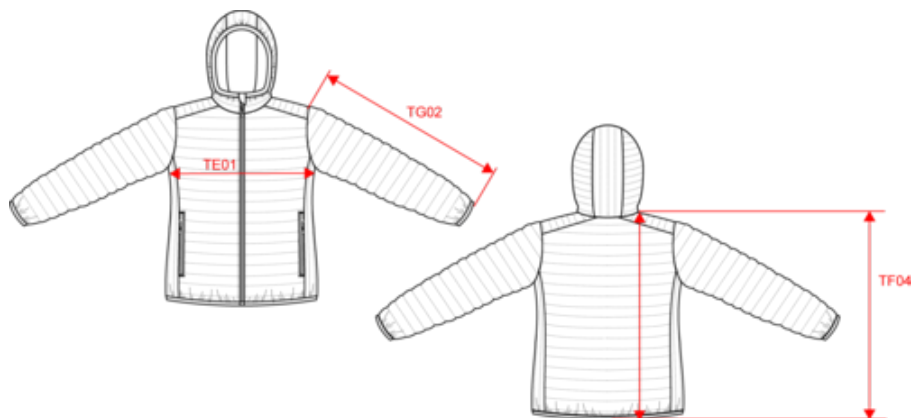

KARIBAN

K6111

Blusão de senhora acolchoado leve com capuz

- Prático, quente e muito leve.
- Material resistente, flexível e de tratamento fácil.
- Fácil arrumação dentro do saco de acondicionamento.

100% poliamida (Marl Silver 100% poliéster, Marl Dark Grey : 70% poliamida/30% poliéster). Interior em poliéster. Quente e muito leve. Fácil arrumação dentro do saco de acondicionamento. 2 bolsos frontais com fecho. Interior em contraste: Convoy Grey para Black, Red, Marl Dark Grey e Marl Silver; Navy para Light Royal Blue; Black para Forest Green. Interior tom sobre tom: Navy para Navy; White para White. Peso médio em tamanho M : 448g.

K6111

Blusão de senhora acolchoado leve com capuz

Dimensão

Measurements in cm	XS	S	M	L	XL	XXL
TE01 - 1/2 chest width at 1.5cm below armhole	46.00	49.00	52.00	55.00	58.00	61.00
TF04 - Back total height from HSP	60.00	62.00	64.00	66.00	68.00	70.00
TG02 - Long sleeve length	64.00	65.00	66.00	67.00	68.00	69.00