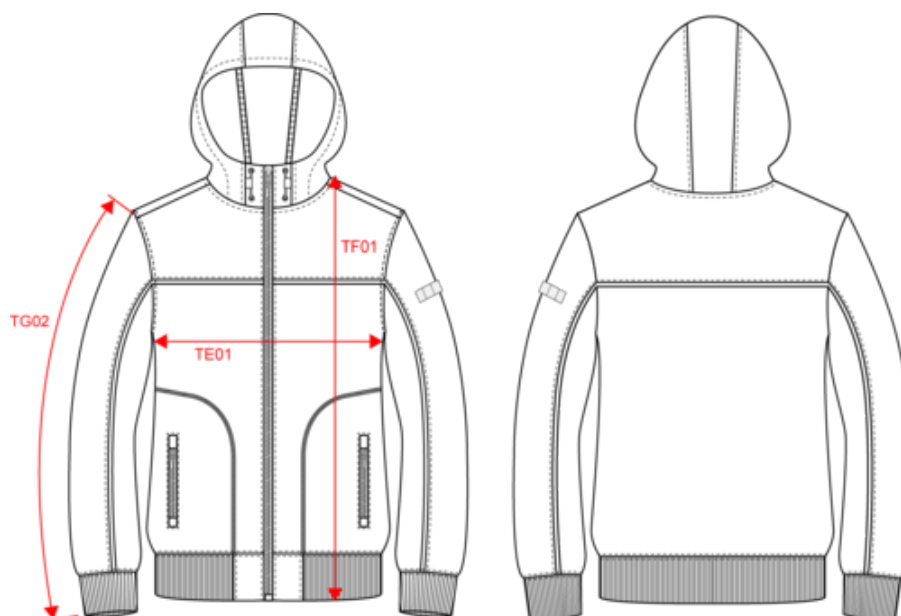

WK450

Blusão softshell com 3 camadas unissexo

- Tratamento BIONIC FINISH® ECO.
- Protecção perfeita contra o frio e as intempéries.
- Etiqueta amovível para facilitar a personalização.

96% poliéster/4% elastano. Tecido termocolado com 3 camadas respirável 3000 g/m²/24 horas e impermeável 5000 mm. Camada exterior: 96% poliéster/4% elastano. Camada intermédia: membrana respirável e impermeável. Camada interior: micropolar. Tratamento BIONIC FINISH® ECO (impermeabilização à água, sem flúor para óptimas performances). Fecho plástico com puxador/puller tom sobre tom. 2 bolsos frontais com fecho e puxador/puller. Capuz com 3 partes regulável com ajuda de stoppers inseridos na costura. Tapa-costuras em contraste no interior do colarinho com presilha para pendurar. Porta-canetas elástico com três compartimentos na manga esquerda. Detalhe em contraste entre as partes bicolores da peça (corpo e mangas na frente e costas). Malha rib 2 x 2 forrada com elastano nos punhos e na bainha. Etiqueta de marca Tear-away.

Informações complementares

Logística

País de origem

Código aduaneiro

WK450

Blusão softshell com 3 camadas unissexo

Dimensão

Measurements in cm	XS	S	M	L	XL	XXL	3XL	4XL	5XL
TE01 - 1/2 chest width at 1.5cm below armhole	49.00	52.00	55.00	58.00	61.00	64.00	67.00	70.00	73.00
TF01 - Total height from HSP	69.00	71.00	73.00	75.00	77.00	79.00	81.00	83.00	85.00
TG02 - Long sleeve length	66.50	67.50	68.50	69.50	70.50	71.50	72.50	73.50	74.50

WK450

Blusão softshell com 3 camadas unissexo

Informações das cores

Black
RVB : 35,35,37
Pantone C : Black
Pantone TCX : 19-4004TCX

Black
RVB : 35,35,37
Pantone C : Black
Pantone TCX : 19-4004TCX

Dark Grey
RVB : 63,60,60
Pantone C : 447C
Pantone TCX : 19-0000TCX