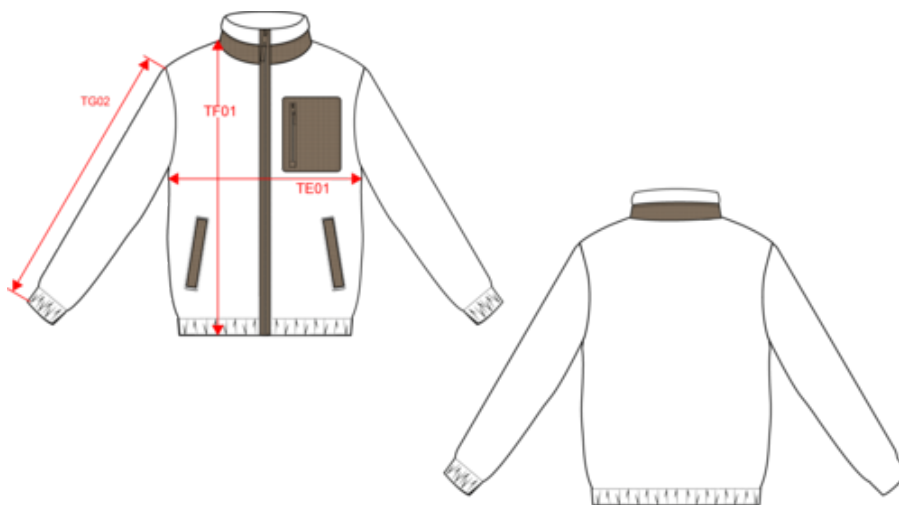

Acerca de

- Tejido cálido, ligero y suave.
- De sherpa: un tejido moderno.
- No label: 100% personalizable según las necesidades de tu proyecto.

100% poliéster reciclado posconsumo. Tejido de sherpa de doble cara con interior de polar a tono. Bolsillo en el pecho en el lado del corazón y bolsillo ribeteado en la parte delantera. Detalle en el cuello y tira cubrecosturas. Cremallera en tejido ripstop contrastada en Wet Sand/Driftwood y a tono en Black. Cremallera de plástico reciclado en el centro de la parte delantera y bolsillo en el pecho, con tirador en el material principal y cursor metálico. Tapeta en el interior de la parte delantera. Bajo de las mangas y de la prenda con elástico invisible. Interior del cuello en tejido de sherpa y trabilla para colgar en el centro de la espalda.

Measurements in cm	XXS	XS	S	M	L	XL	XXL	3XL
TE01 - 1/2 chest width at 1.5cm below armhole	47.50	50.50	53.50	56.50	59.50	62.50	65.50	68.50
TF01 - Total height from HSP	66.00	68.00	70.00	72.00	74.00	76.00	78.00	80.00
TG02 - Long sleeve length	61.25	62.25	63.25	64.25	65.25	66.25	67.25	68.25