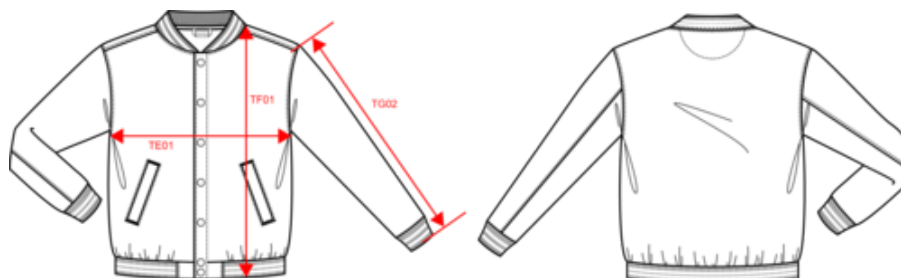

KARIBAN

K497

Blusão Teddy

Dimensão

Measurements in cm	XS	S	M	L	XL	XXL	3XL
TE01 - 1/2 chest width at 1.5cm below armhole	49.00	52.00	55.00	58.00	61.00	64.00	67.00
TF01 - Total height from HSP	65.00	67.00	69.00	71.00	73.00	75.00	77.00
TG02 - Long sleeve length	63.00	64.00	65.00	66.00	67.00	68.00	69.00