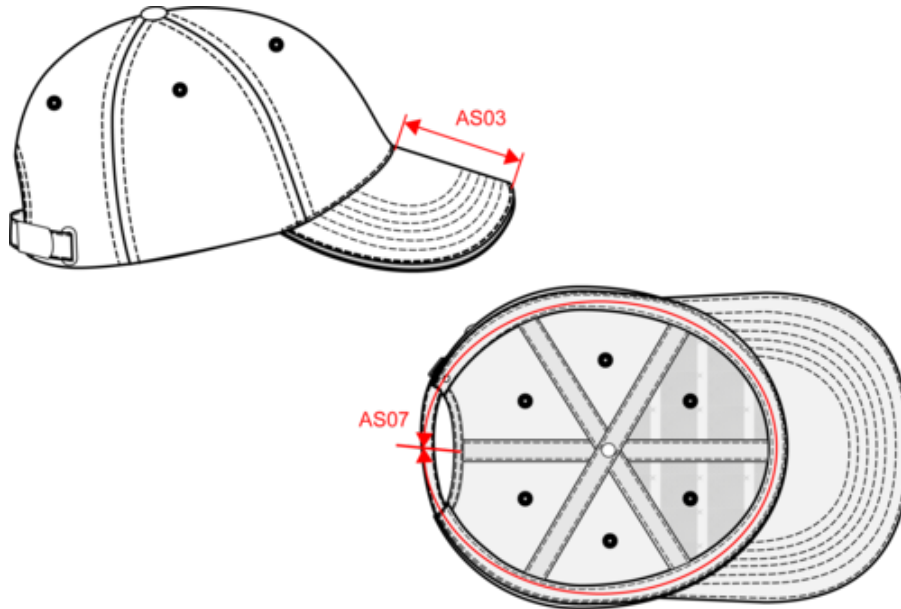

KP011

Orlando - boné 6 painéis

Dimensão

Measurements in cm	One Size
AS03 - Visor length on middle	7.00
AS07 - Total circumference	58.00