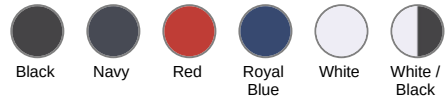

Código aduaneiro

65050030