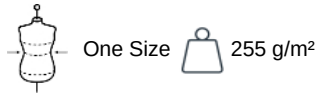

KP113

Boné trucker pala direita - 6 painéis

- Pala direita.
- Banda para absorção da transpiração com forro em algodão.
- Fivela em plástico para um ajuste rápido e prático.

Boné com 6 painéis 100% algodão e malha em rede 100% poliéster. Pala direita. Banda em algodão para absorver o suor. Fivela de ajuste em plástico.