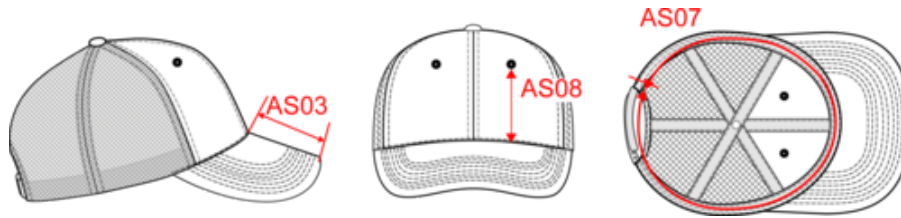

KP142

Gorra Urban Trucker - 6 paneles

- Estilo urbano Trucker de tendencia.
- Visera curva.
- Poliéster resistente.

100% poliéster. Gorra Urban Trucker de 6 paneles con visera curva. Los paneles frontales y los paneles de rejilla son de poliéster. Lengüeta de ajuste de plástico. Peso medio en la talla L : 80g.

KP142

Gorra Urban Trucker - 6 paneles

Dimensiones

Measurements in cm	One Size
AS03 - Visor length on middle	7.00
AS07 - Total circumference	58.00
AS08 - Front middle part height for print	8.50

KP142

Gorra Urban Trucker - 6 paneles