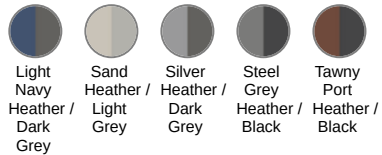

Code douanier

65050030