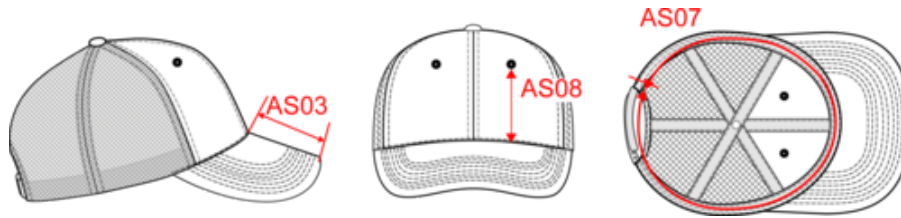

### Dimensions (cm)

Mesures en cm	One Size
AS03 - Longueur visière au milieu	7.00
AS07 - Circonférence totale	58.00
AS08 - Hauteur milieu devant pour impression	8.50

KP142