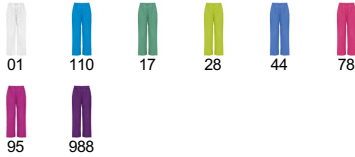

VADEMECUM PA9097

Calça de serviços, unisexo e de corte direito. · Cintura elástica. · Fecho de correr e botão. · Bolso traseiro.

65% poliéster / 35% algodão, sarja de 160 g/m².

Calça para combinar com bata PANACEA *Etiqueta removível. *Modelo unisexo. *Laboratório. *Saúde. *Estética. *Alimentação. *Limpeza.

:: XS · S · M · L · XL · 2XL · 3XL / :

:

50

1

:	XS	S	M	L	XL	2XL	3XL
(A)	33cm	35cm	37cm	39cm	41cm	43cm	45cm
(B)	108cm	109cm	110cm	111cm	112cm	113cm	114cm

*11