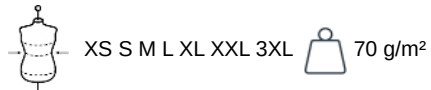

PROACT.[®]

PA133

Calção de corrida

- 100% poliéster: muito resistente.
- Bolso interior frontal pequeno.

100% poliéster Micro 50D. Tecido leve. Cintura elástica com cordão de ajuste. Slip interior em malha. Calção cavado. Bolso interior na zona frontal. Bainha arredondada. Peso médio em tamanho L : 98g.