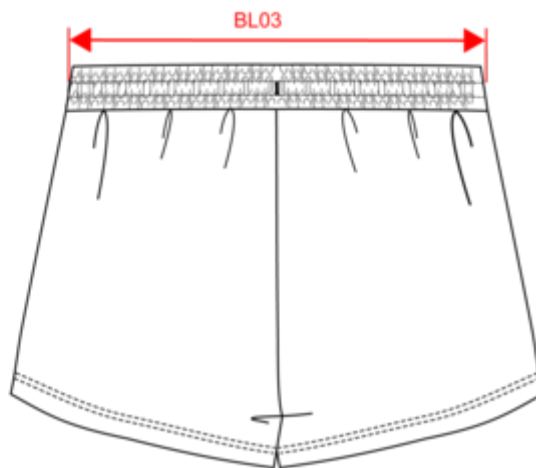

PT - Portugal

**Code douanier**

61046200

**Couleurs**

**Certifications**

Made with 80% Organic materials.  
Certified by Ecocert Greenlife  
EGL N°183960 / TOPTEX France

Dimensions (cm)

Mesures en cm	XS	S	M	L	XL
BL03 - 1/2 largeur taille élastiquée à plat (ceinture devant sur dos)	32.00	35.00	38.00	41.00	44.00
BL17 - 1/2 largeur bassin ( mesuré parallèle à la ceinture)	49.00	52.00	55.00	58.00	61.00
BM05 - Longueur entrejambes	6.75	7.00	7.25	7.50	7.75
BM18 - Longueur côté (ceinture comprise)	32.00	33.00	34.00	35.00	36.00