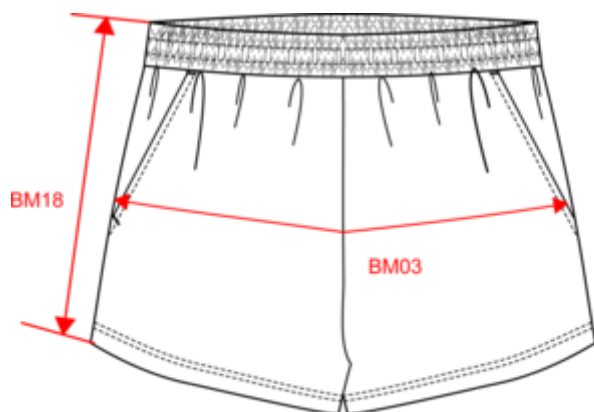

 210 g/m<sup>2</sup> 

**Tailles**

 XS S M L XL

**Informations Complémentaires**

**Logistique**

5

20

**Pays d'origine**

PT - Portugal

**Code douanier**

61046200

**Couleurs**

**Certifications**

Made with 80% Organic materials.  
Certified by Ecocert Greenlife  
EGL N°183960 / TOPTEX France

Dimensions (cm)

Mesures en cm	XS	S	M	L	XL
BL03 - 1/2 largeur taille élastiquée à plat (ceinture devant sur dos)	32.00	35.00	38.00	41.00	44.00
BL17 - 1/2 largeur bassin ( mesuré parallèle à la ceinture)	49.00	52.00	55.00	58.00	61.00
BM05 - Longueur entrejambes	6.75	7.00	7.25	7.50	7.75
BM18 - Longueur côté (ceinture comprise)	32.00	33.00	34.00	35.00	36.00

### Logistique

5

20

Sizes	Width (cm)	Height (cm)	Length (cm)	Net weight (kg)	Gross weight (kg)	Pieces/Box	Pieces/Bundle
XS	40.00000	15.00000	60.00000	2.44000	3.84000	20	1
S	40.00000	15.00000	60.00000	2.66000	4.06000	20	1
M	40.00000	15.00000	60.00000	2.86000	4.26000	20	1
L	40.00000	15.00000	60.00000	3.14000	4.54000	20	1
XL	40.00000	15.00000	60.00000	3.30000	4.70000	20	1