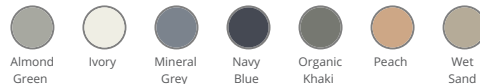

Certificaciones

CO 100717
IFTH
www.oeko-tex.com