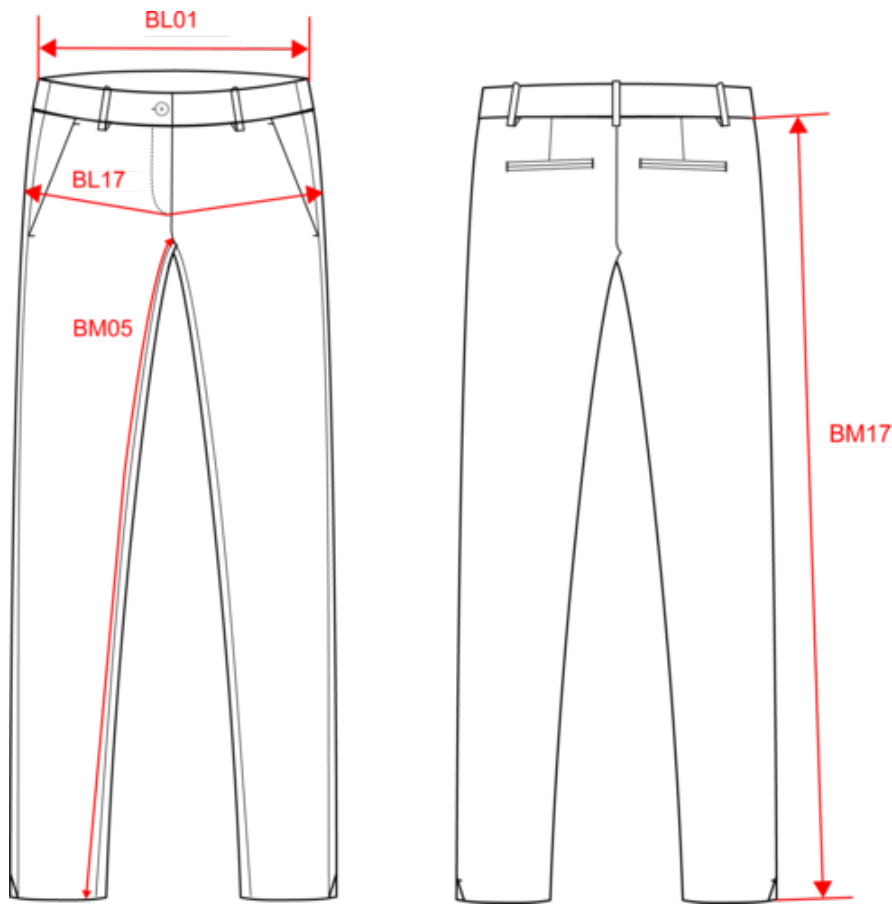

 235 g/m² 

Tallas

 34 ES (34 FR) 36 ES (36 FR) 38 ES (38 FR) 40 ES (40 FR) 42 ES (42 FR) 44 ES (44 FR) 46 ES (46 FR)

Información adicional

Logística

 1

Pais de origen

 15

Measurements in cm	34 FR	36 FR	38 FR	40 FR	42 FR	44 FR	46 FR
BL01 - 1/2 waist width (buttoned up and front band over back band)	35.40	37.00	39.00	41.00	43.00	45.00	47.00
BL17 - 1/2 hip width (measured parallel to waistband)	46.00	48.00	50.00	52.00	54.00	56.00	58.00
BM05 - Inseam length	64.00	64.00	64.00	64.00	64.00	64.00	64.00
BM17 - Side length (waistband excluded)	86.00	86.50	87.00	87.50	88.00	88.50	89.00

RVB : 164,146,128
Pantone C : 7536C
Pantone TCX : 17-1312TCX

Logistica

Sizes	Width (cm)	Height (cm)	Length (cm)	Net weight (kg)	Gross weight (kg)	Pieces/Box	Pieces/Bundle
34 FR	40.00000	15.00000	60.00000	4.55000	5.90000	15	1
36 FR	40.00000	15.00000	60.00000	4.75000	6.10000	15	1
38 FR	40.00000	15.00000	60.00000	4.95000	6.30000	15	1
40 FR	40.00000	15.00000	60.00000	5.10000	6.45000	15	1
42 FR	40.00000	16.00000	60.00000	5.35000	6.70000	15	1
44 FR	40.00000	16.00000	60.00000	5.50000	6.85000	15	1
46 FR	40.00000	16.00000	60.00000	5.75000	7.10000	15	1