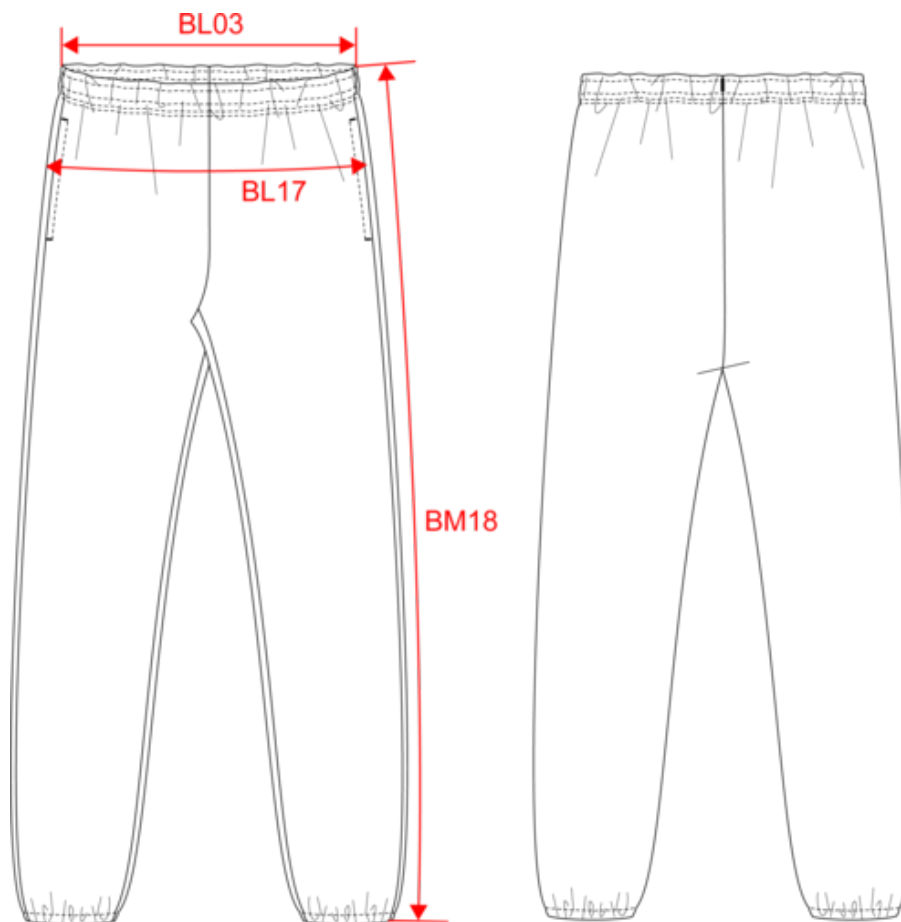

85% algodón orgánico /15% poliéster reciclado post-consumer. Felpa perchada de 3 hilos con tratamiento LSF (Low Shrinkage Fleece). Algodón peinado. Lavado enzimático. Corte recto. Dos bolsillos laterales. Cintura elástica con cordón de ajuste plano. Bajos del pantalón con elástico. Sin etiqueta de marca, únicamente una etiqueta con la talla para facilitar la personalización. Peso medio en la talla L : 450g.

También existe en version

K7027

KARIBAN

K7025

Pantalón felpa ecorresponsable hombre

Dimensiones

Measurements in cm	S	M	L	XL	XXL	3XL	4XL
BL03 - 1/2 elasticated waist width relaxed (front over back)	36.00	38.00	40.00	43.00	46.00	49.00	52.00
BL17 - 1/2 hip width (measured parallel to waistband)	48.00	51.00	54.00	57.00	60.00	63.00	66.00
BM18 - Side length (waistband included)	108.00	108.75	109.50	110.25	111.00	111.75	112.50

Grey Heather

RVB :
Pantone C : Based on 417C
Pantone TCX : Based on 18-5203TCX

Navy

RVB : 50,57,72
Pantone C : 432C
Pantone TCX : 19-4023TCX

Logistica

1

20

Sizes	Width (cm)	Height (cm)	Length (cm)	Net weight (kg)	Gross weight (kg)	Pieces/Box	Pieces/Bundle
S	40.00	38.00	60.00	8.80000	10.00000	20	1
M	40.00	38.00	60.00	9.00000	10.10000	20	1
L	40.00	40.00	60.00	9.30000	10.60000	20	1
XL	40.00	40.00	60.00	9.80000	11.10000	20	1
XXL	40.00	40.00	60.00	10.40000	11.70000	20	1
3XL	40.00	40.00	60.00	10.70000	12.00000	20	1
4XL	40.00	40.00	60.00	11.10000	12.60000	20	1