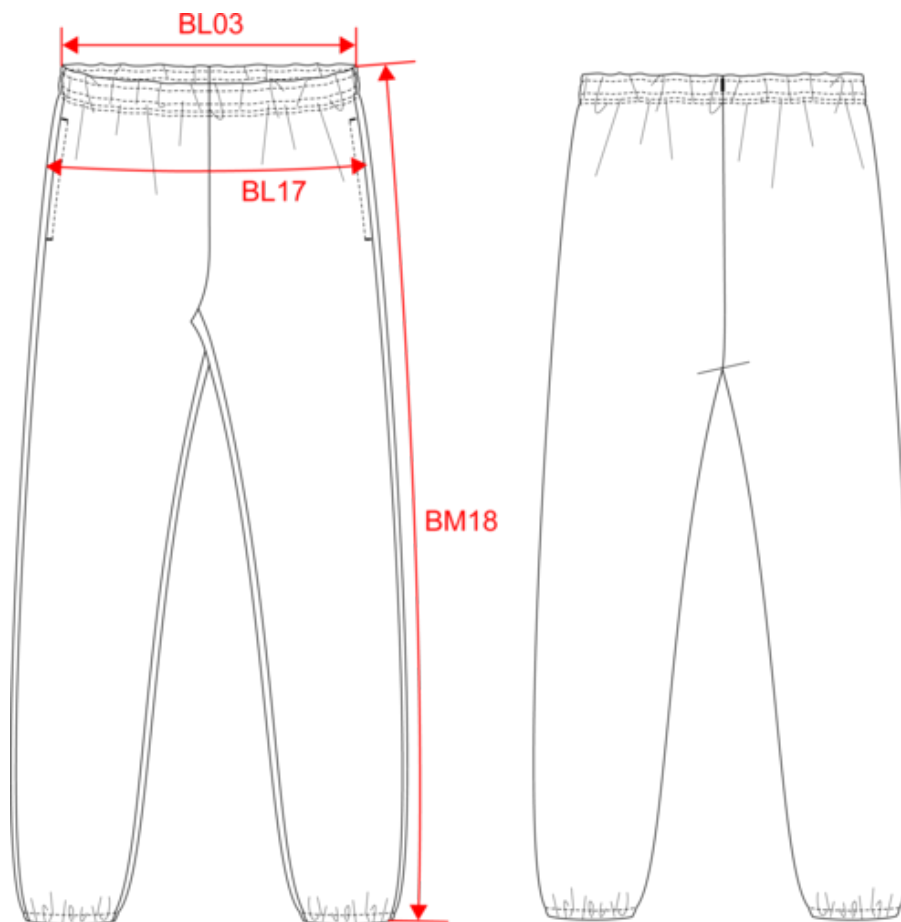

85% coton biologique / 15% polyester recyclé post-consumer. Molleton gratté 3 fils LSF (Low Shrinkage Fleece). Coton peigné. Lavage aux enzymes. Coupe droite. 2 poches côtés. Taille élastiquée avec cordon de serrage plat. Bas de jambes élastiqué. Pas d'étiquette de marque, uniquement une puce de taille pour faciliter la personnalisation. Poids moyen en taille L : 450g.

KARIBAN

K7025

Pantalon molleton écoresponsable homme

Dimensions (cm)

Mesures en cm	S	M	L	XL	XXL	3XL	4XL
BL03 - 1/2 largeur taille élastiquée à plat (ceinture devant sur dos)	36.00	38.00	40.00	43.00	46.00	49.00	52.00
BL17 - 1/2 largeur bassin (mesuré parallèle à la ceinture)	48.00	51.00	54.00	57.00	60.00	63.00	66.00
BM18 - Longueur côté (ceinture comprise)	108.00	108.75	109.50	110.25	111.00	111.75	112.50

Grey Heather

RVB :
Pantone C : Based on 417C
Pantone TCX : Based on 18-5203TCX

Navy

RVB : 50,57,72
Pantone C : 432C
Pantone TCX : 19-4023TCX

Logistique

1

20

Sizes	Width (cm)	Height (cm)	Length (cm)	Net weight (kg)	Gross weight (kg)	Pieces/Box	Pieces/Bundle
S	40.00	38.00	60.00	8.80000	10.00000	20	1
M	40.00	38.00	60.00	9.00000	10.10000	20	1
L	40.00	40.00	60.00	9.30000	10.60000	20	1
XL	40.00	40.00	60.00	9.80000	11.10000	20	1
XXL	40.00	40.00	60.00	10.40000	11.70000	20	1
3XL	40.00	40.00	60.00	10.70000	12.00000	20	1
4XL	40.00	40.00	60.00	11.10000	12.60000	20	1