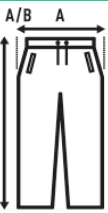

## KID UNISEX SWEAT PANTS

Pantalon de sport long pour enfant avec poches latérales, poignets à la base et taille élastique avec cordon de serrage réglable.

Détails:

- Taille élastiquée avec cordon de serrage de même couleur.
- Poches latérales.
- Poignets à la basse.
- 290 g/m<sup>2</sup> approx.
- 65% Polyester / 35% Coton
- GM: 61% algodón /31% poliéster / 8% viscosa

### SIZE/Size

|          | 1-2   | 3-4   | 5-6   | 7-8   | 9-11  | 12-14 |
|----------|-------|-------|-------|-------|-------|-------|
| EU       |       |       |       |       |       |       |
| Width    | 28 cm | 30 cm | 33 cm | 35 cm | 37 cm | 39 cm |
| Longueur | 40 cm | 52 cm | 60 cm | 68 cm | 75 cm | 85 cm |