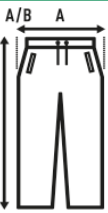

MAN SWEAT PANTS

Pantalon de jogging en peluche pour hommes avec poches latérales, bas droit et taille élastique avec cordon de serrage réglable.

Détails:

- Taille élastiquée avec cordon de serrage de même couleur.
- Poches latérales.
- 290 g/m² approx.
- 65% Polyester / 35% Coton
- GM: 61% algodón /31% poliéster / 8% viscosa

65% Polyester / 35% Coton. Poids: 290 g/m² approx.

Box/Box 25

Pack/Pack 25

SIZE/Size

EU	S	M	L	XL	XXL
Width	52,5 cm	54 cm	55,5 cm	57 cm	58,5 cm
Longueur	106 cm	108 cm	110 cm	112 cm	114 cm

Black
(BK)

Navy
(NY)