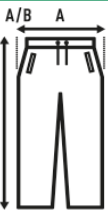

## MAN SWEAT PANTS

Calça esportiva de pelúcia para homem, com bolsos laterais, corte reto e cintura elástica com cordão ajustável.

Detalhes:

- Cintura elastica com cordão ajustavel.
- Bolsos laterais.
- Corte recto.
- 290 g/m<sup>2</sup> approx.
- 65% Poliéster / 35% Algodão
- GM: 61% algodón /31% poliéster / 8% viscosa

### SIZE/Size

EU	S	M	L	XL	XXL
Width	52,5 cm	54 cm	55,5 cm	57 cm	58,5 cm
	106 cm	108 cm	110 cm	112 cm	114 cm

Black  
(BK)

Navy  
(NY)

Grey Melange  
(GM)