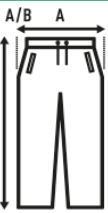

## MAN SWEAT PANTS

Calça esportiva de pelúcia para homem, com bolsos laterais, corte reto e cintura elástica com cordão ajustável.

Detalhes:

- Cintura elastica com cordão ajustavel.
- Bolsos laterais.
- Corte recto.
- 290 g/m<sup>2</sup> approx.
- 65% Poliéster / 35% Algodão
- GM: 61% algodón /31% poliéster / 8% viscosa

### SIZE/Size

EU	S	M	L	XL	XXL
Width	52,5 cm	54 cm	55,5 cm	57 cm	58,5 cm
	106 cm	108 cm	110 cm	112 cm	114 cm

Black  
(BK)

Navy  
(NY)

Grey Melange  
(GM)