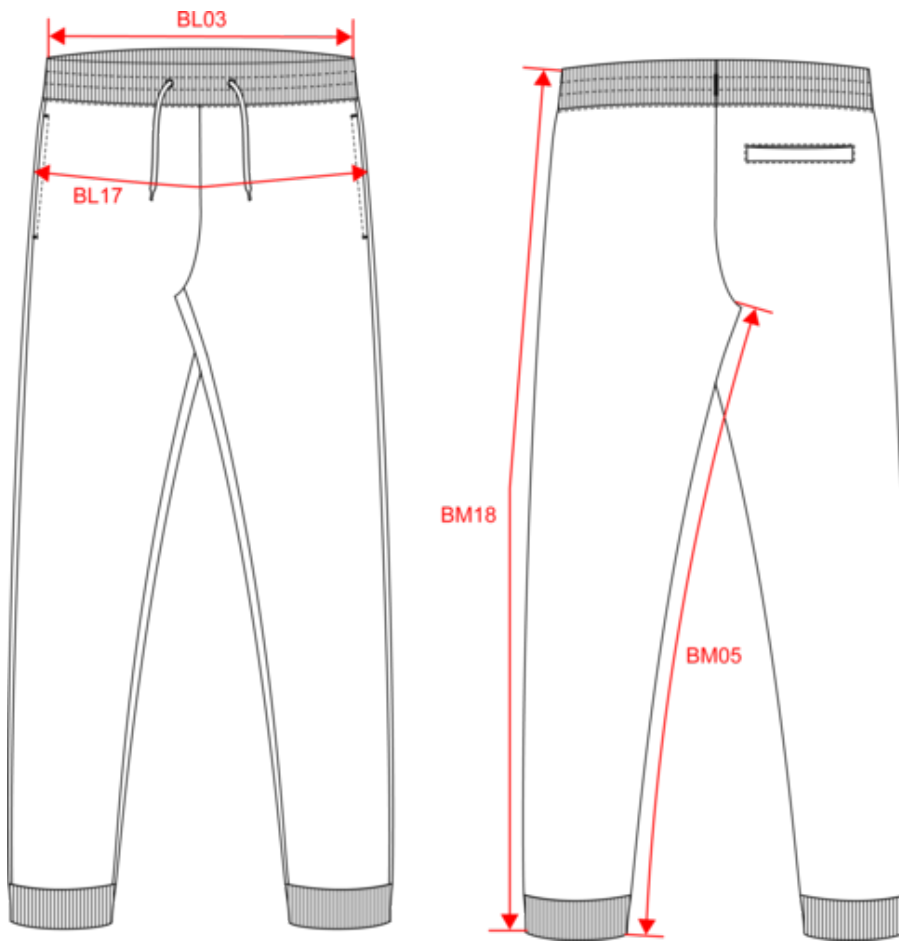

85% algodão biológico / 15% poliéster reciclado pós-consumo. Algodão penteado ring spun. Banho de enzimas. Interior cardado 3 fios LSF (Low Shrinkage Fleece). Cintura em malha rib 1 x 1 com cordão de ajuste e ilhó para passar o cordão. Bolsos laterais e um bolso traseiro. Malha rib 1 x 1 no acabamento da perna.

 300 g/m² 

Tamanhos

 XS S M L XL XXL 3XL 4XL

Informações complementares

Logística

 1

 20

País de origem

BD - Bangladesh

Código aduaneiro

61046200

Cores

 Aquamarine
  Black
  Ivory
  Jade Green
  Moon Grey Heather
  Navy Blue
  Organic Khaki
  Raw Natural
  Volcano Grey Heather

 Wet Sand

Certificações

Dimensão

Measurements in cm	XS	S	M	L	XL	XXL	3XL	4XL
BL03 - 1/2 elasticated waist width relaxed (front over back)	34.00	36.00	38.00	40.00	43.00	46.00	49.00	52.00
BL17 - 1/2 hip width (measured parallel to waistband)	45.00	48.00	51.00	54.00	57.00	60.00	63.00	66.00
BM05 - Inseam length	80.00	80.00	80.00	80.00	80.00	80.00	80.00	80.00
BM18 - Side length (waistband included)	105.25	106.00	106.75	107.50	108.25	109.00	109.75	110.50