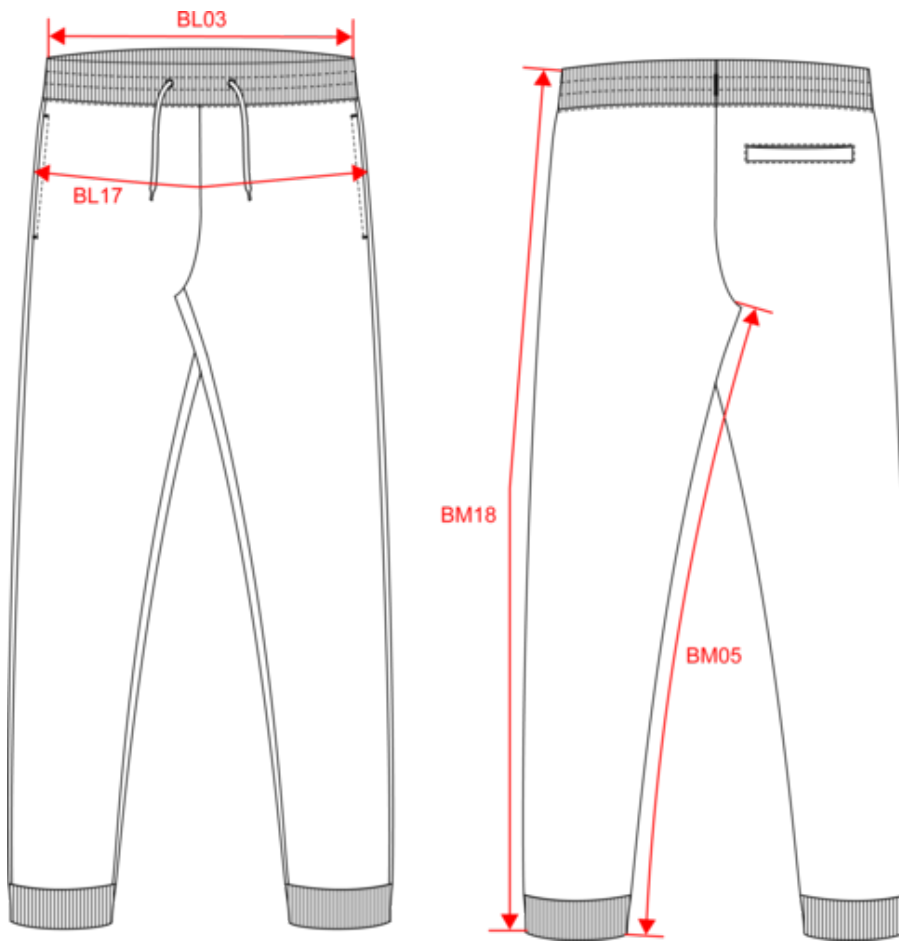

85 % algodón orgánico / 15 % poliéster reciclado post-consumer. Algodón peinado Ringspun. Lavado con enzimas. Felpa perchada de 3 hilos con tratamiento LSF (Low Shrinkage Fleece). Cintura de canalé 1 x 1 con cordón de ajuste y ojal. Bolsillos laterales y un bolsillo trasero con ribete. Canalé 1 x 1 en el bajo de la pierna.

**Codigo de aduanas**

61046200

**Colores**

**Certificaciones**

Dimensiones

Measurements in cm	XS	S	M	L	XL	XXL	3XL	4XL
BL03 - 1/2 elasticated waist width relaxed (front over back)	34.00	36.00	38.00	40.00	43.00	46.00	49.00	52.00
BL17 - 1/2 hip width (measured parallel to waistband)	45.00	48.00	51.00	54.00	57.00	60.00	63.00	66.00
BM05 - Inseam length	80.00	80.00	80.00	80.00	80.00	80.00	80.00	80.00
BM18 - Side length (waistband included)	105.25	106.00	106.75	107.50	108.25	109.00	109.75	110.50