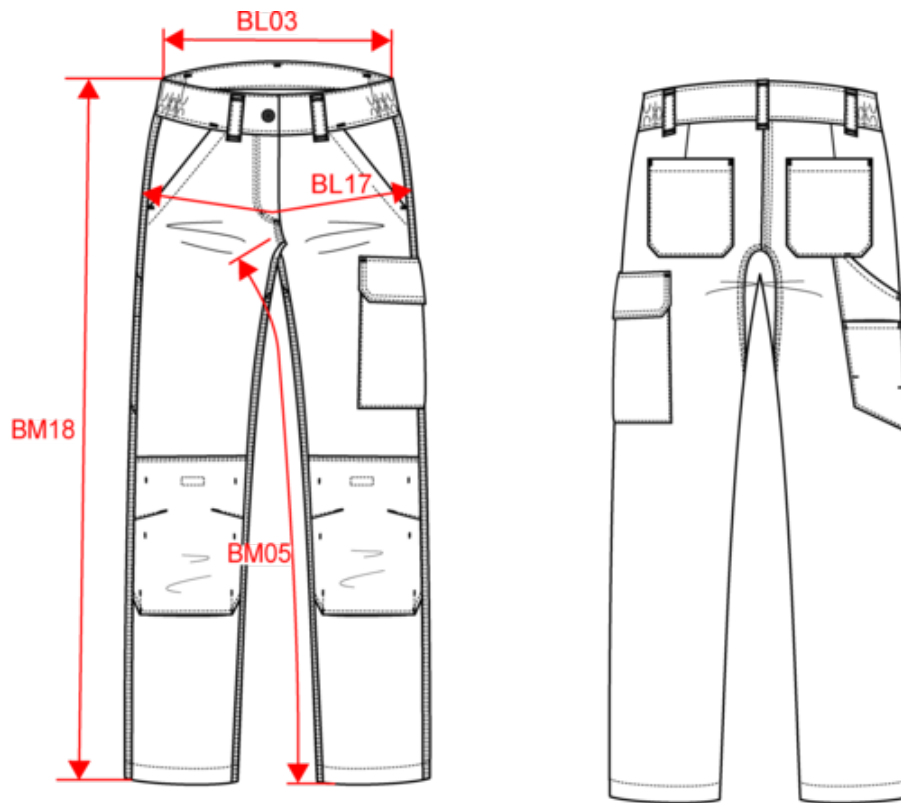

60% algodón / 40% poliéster. Tejido de sarga. Lavar a 60°C. Corte recto. 2 bolsillos delanteros (fabricados con el tejido principal). 1 bolsillo con solapa y cierre de velcro en el lado izquierdo, 1 bolsillo doble abierto para herramientas en el lado derecho, 2 bolsillos tipo parche en la parte trasera y 2 bolsillos en la rodilla a tono con velcro y solapa interior para sujetar y ajustar la rodillera. Cintura parcialmente elástica con trabillas. Cierre con cremallera y botones. Botón de plástico. Fuelle en la entrepierna para una mayor resistencia y una perfecta libertad de movimientos. Doble pespunte en los laterales, triple pespunte en la parte delantera y trasera. Rodillera no incluida. Costura acanalada en la entrepierna. Dobladillo en el bajo de la prenda. Etiqueta de marca extraíble. Peso medio en la talla M : 615g.

62046211

También existe en versión

WK740

WK741

Pantalón de trabajo multibolsillos mujer

Dimensiones

Measurements in cm	34 FR	36 FR	38 FR	40 FR	42 FR	44 FR	46 FR	48 FR
BL03 - 1/2 elasticated waist width relaxed (front over back)	35.00	37.00	39.00	41.00	43.00	45.00	47.00	49.00
BL17 - 1/2 hip width (measured parallel to waistband)	47.50	49.50	51.50	53.50	55.50	57.50	59.50	61.50
BM05 - Inseam length	80.00	80.00	80.00	80.00	80.00	80.00	80.00	80.00
BM18 - Side length (waistband included)	105.00	105.50	106.00	106.50	107.00	107.50	108.00	108.50