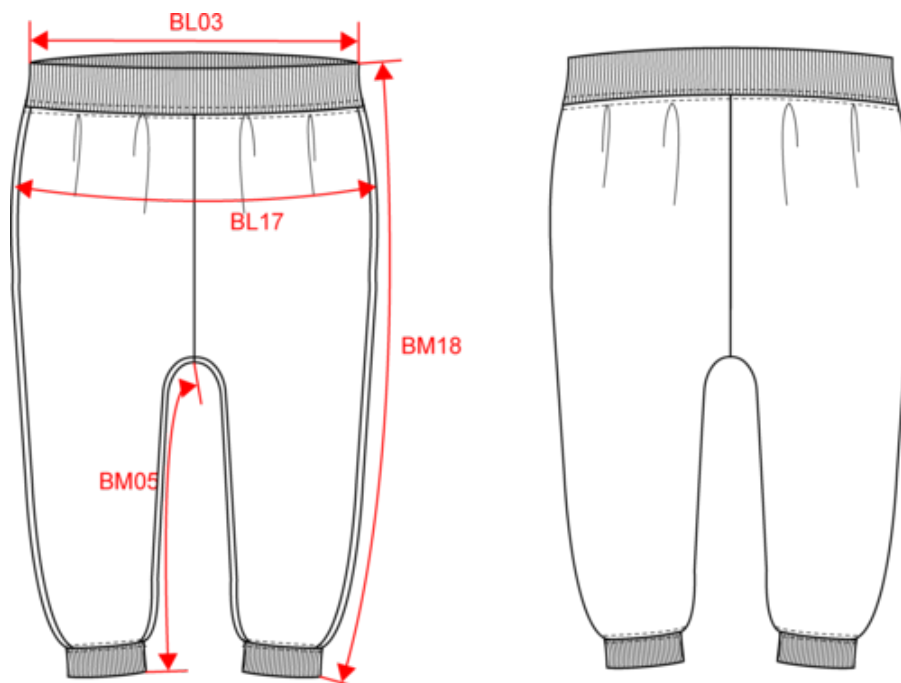

KARIBAN

K836

Pantalón de felpa ecorresponsable bebé

- Confección de 3 hilos LSF (Low Shrinkage Fleece): superficie exterior 100% algodón.
- Felpa perchada suave y cómoda.
- Composición ecorresponsable.

85% algodón orgánico / 15% poliéster reciclado posconsumo. Felpa perchada de 3 hilos. Lavado enzimático. Corte ajustado. Cintura elástica. Doblado acanalado. Sin etiqueta de marca, sólo una etiqueta con la talla para facilitar la personalización. Peso medio en la talla 12M : 100g.

Certificaciones

Made with 85% Organic materials.
Certified by Ecocert Greenlife
EGL N°183960 / TOPTEX France

Información adicional

Logística

Pais de origen

Código de aduanas

KARIBAN

K836

Pantalón de felpa ecológico bebé

Dimensiones

Measurements in cm	6M	9M	12M	18M	24M	36M
BL03 - 1/2 elasticated waist width relaxed (front over back)	20.50	21.00	21.50	22.75	24.00	25.25
BL17 - 1/2 hip width (measured parallel to waistband)	26.00	26.50	27.00	28.25	29.50	30.75
BM05 - Inseam length	20.00	21.00	22.00	25.00	28.00	32.00
BM18 - Side length (waistband included)	36.00	38.00	40.00	44.00	48.00	56.50

Terracotta Red

RVB : 143,59,67
Pantone C : 181C
Pantone TCX : 19-1543TCX

Logística

20

Sizes	Width (cm)	Height (cm)	Length (cm)	Net weight (kg)	Gross weight (kg)	Pieces/Box	Pieces/Bundle
6M	40.00000	13.00000	60.00000	1.70000	2.60000	20	0
9M	40.00000	13.00000	60.00000	1.90000	2.80000	20	0
12M	40.00000	13.00000	60.00000	2.10000	3.10000	20	0
18M	40.00000	13.00000	60.00000	2.30000	3.20000	20	0
24M	40.00000	13.00000	60.00000	2.40000	3.30000	20	0
36M	40.00000	13.00000	60.00000	2.80000	3.70000	20	0