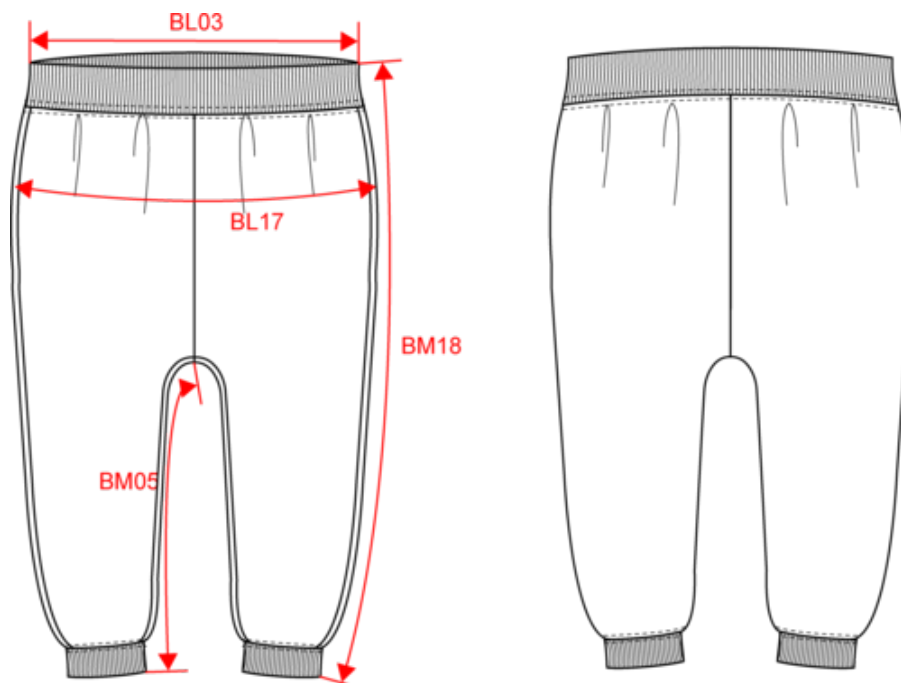

Sage

Terracotta Red

KARIBAN

K836

Pantalon molleton écoresponsable bébé

Dimensions (cm)

Mesures en cm	6M	9M	12M	18M	24M	36M
BL03 - 1/2 largeur taille élastiquée à plat (ceinture devant sur dos)	20.50	21.00	21.50	22.75	24.00	25.25
BL17 - 1/2 largeur bassin (mesuré parallèle à la ceinture)	26.00	26.50	27.00	28.25	29.50	30.75
BM05 - Longueur entrejambes	20.00	21.00	22.00	25.00	28.00	32.00
BM18 - Longueur côté (ceinture comprise)	36.00	38.00	40.00	44.00	48.00	56.50

Terracotta Red

RVB : 143,59,67
Pantone C : 181C
Pantone TCX : 19-1543TCX

Logistique

20

Sizes	Width (cm)	Height (cm)	Length (cm)	Net weight (kg)	Gross weight (kg)	Pieces/Box	Pieces/Bundle
6M	40.00000	13.00000	60.00000	1.70000	2.60000	20	0
9M	40.00000	13.00000	60.00000	1.90000	2.80000	20	0
12M	40.00000	13.00000	60.00000	2.10000	3.10000	20	0
18M	40.00000	13.00000	60.00000	2.30000	3.20000	20	0
24M	40.00000	13.00000	60.00000	2.40000	3.30000	20	0
36M	40.00000	13.00000	60.00000	2.80000	3.70000	20	0