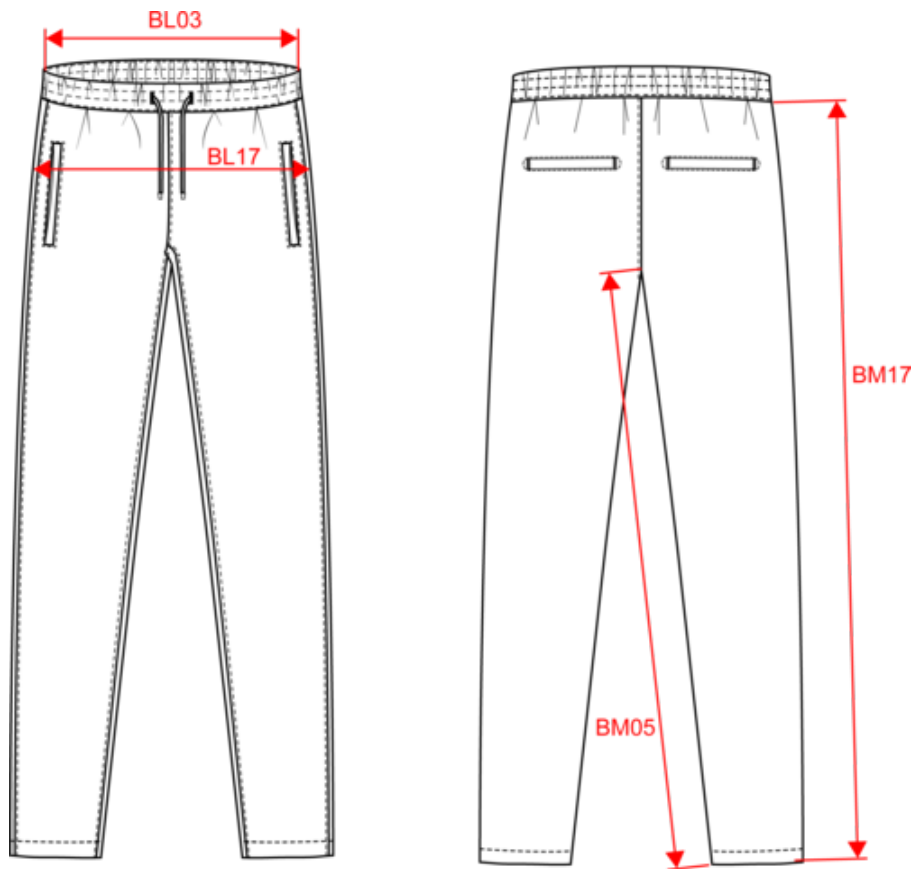

### Tailles

Dimensions (cm)

Mesures en cm	XS	S	M	L	XL	XXL
BL03 - 1/2 largeur taille élastiquée à plat (ceinture devant sur dos)	32.00	35.00	38.00	41.00	44.00	47.00
BL17 - 1/2 largeur bassin ( mesuré parallèle à la ceinture)	49.00	52.00	55.00	58.00	61.00	64.00
BM05 - Longueur entrejambes	79.50	79.50	79.50	79.50	79.50	79.50
BM17 - Longueur côté (ceinture non comprise)	98.50	99.25	100.00	100.75	101.50	102.25