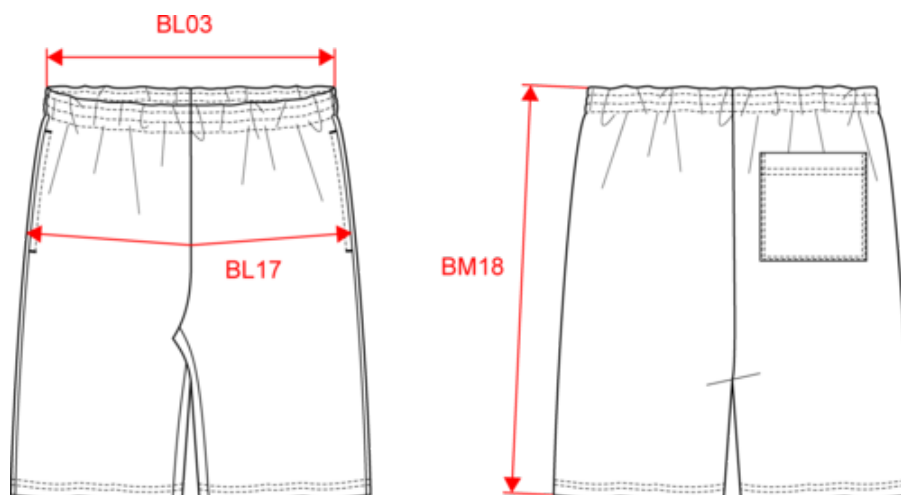

# PROACT.®

PA153

Short jersey sport enfant

Dimensions (cm)

Mesures en cm	4/6 ans	6/8 ans	8/10 ans	10/12 ans	12/14 ans
BL03 - 1/2 largeur taille élastiquée à plat (ceinture devant sur dos)	26.00	27.00	28.00	29.00	30.00
BL17 - 1/2 largeur bassin ( mesuré parallèle à la ceinture)	35.50	37.50	39.50	41.50	43.50
BM18 - Longueur côté (ceinture comprise)	29.00	33.00	37.00	41.00	45.00