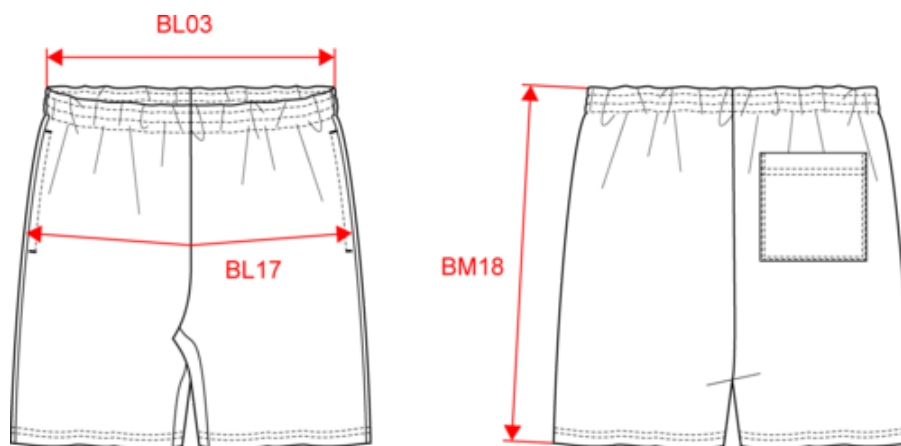

100% coton (90% coton / 10% viscose pour coloris chiné). Maille prétréci ring-spun. 2 poches côtés et 1 poche plaquée au dos. Taille élastiquée. Finition double aiguille au bas de jambes. Poids moyen en taille M : 140g.

Existe aussi en version

PA151 PA153

PROACT.®

PA152

Short jersey sport femme

Dimensions (cm)

Mesures en cm	XS	S	M	L	XL	XXL
BL03 - 1/2 largeur taille élastiquée à plat (ceinture devant sur dos)	31.00	34.00	37.00	40.00	43.00	46.00
BL17 - 1/2 largeur bassin (mesuré parallèle à la ceinture)	43.00	46.00	49.00	52.00	55.00	58.00
BM18 - Longueur côté (ceinture comprise)	33.75	35.25	36.75	38.25	39.75	41.25

Red

RVB : 173,31,46
Pantone C : 7627C
Pantone TCX : 18-1657TCX

White

RVB : 236,236,252
Pantone C : White
Pantone TCX : 11-0601TCX

Logistique

5

25

Sizes	Width (cm)	Height (cm)	Length (cm)	Net weight (kg)	Gross weight (kg)	Pieces/Box	Pieces/Bundle
XS	40.00000	14.00000	60.00000	3.10000	4.37000	25	1
S	40.00000	14.00000	60.00000	3.30000	4.57000	25	1
M	40.00000	14.00000	60.00000	3.60000	4.87000	25	1
L	40.00000	14.00000	60.00000	3.80000	5.07000	25	1
XL	40.00000	14.00000	60.00000	4.10000	5.37000	25	1
XXL	40.00000	14.00000	60.00000	4.40000	5.67000	25	1