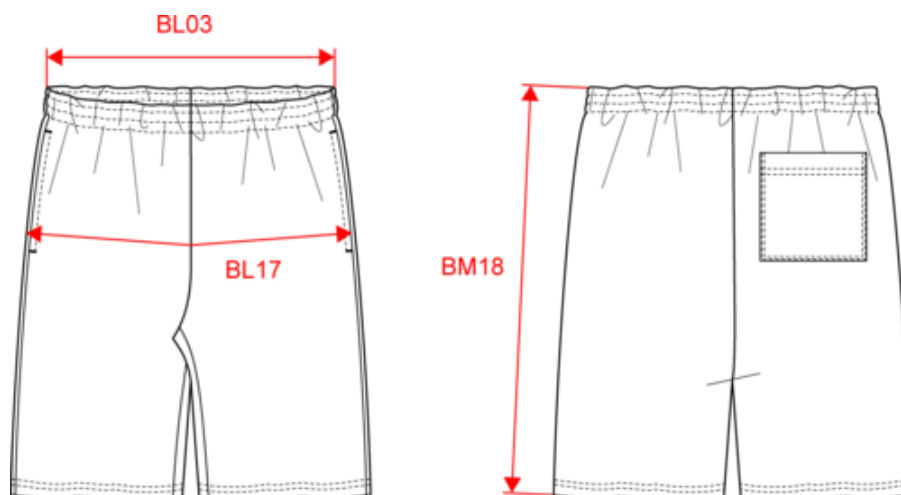

PA151

Short jersey sport

- Maille prétréci ring-spun pour un tissu très extensible et très confortable.
- 2 poches côtés et 1 poche plaquée au dos.
- Taille élastiquée pour plus de confort et de maintien.

100% coton (90% coton / 10% viscose pour coloris chiné). Maille prétréci ring-spun. 2 poches côtés et 1 poche plaquée au dos. Taille élastiquée. Finition double aiguille au bas de jambes. Poids moyen en taille L : 180g.

Existe aussi en version

PA152

PA153

PROACT.®

PA151

Short jersey sport

Dimensions (cm)

Mesures en cm	S	M	L	XL	XXL	3XL	4XL
BL03 - 1/2 largeur taille élastiquée à plat (ceinture devant sur dos)	34.00	35.00	37.00	40.00	43.00	46.00	49.00
BL17 - 1/2 largeur bassin (mesuré parallèle à la ceinture)	49.00	52.00	55.00	58.00	61.00	64.00	67.00
BM18 - Longueur côté (ceinture comprise)	49.00	50.50	52.00	53.50	55.00	56.58	58.00

Red

RVB : 173,31,46
Pantone C : 7627C
Pantone TCX : 18-1657TCX

White

RVB : 236,236,252
Pantone C : White
Pantone TCX : 11-0601TCX

Logistique

5

25

Sizes	Width (cm)	Height (cm)	Length (cm)	Net weight (kg)	Gross weight (kg)	Pieces/Box	Pieces/Bundle
S	40.00000	16.00000	60.00000	4.60000	5.87000	25	1
M	40.00000	16.00000	60.00000	4.70000	5.97000	25	1
L	40.00000	16.00000	60.00000	5.10000	6.37000	25	1
XL	40.00000	16.00000	60.00000	5.30000	6.57000	25	1
XXL	40.00000	16.00000	60.00000	5.70000	6.97000	25	1
3XL	40.00000	16.00000	60.00000	6.00000	7.27000	25	1
4XL	40.00000	16.00000	60.00000	6.40000	7.67000	25	1