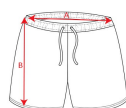

SCHÉMA

QUANTITÉS

	Carton	Blister
Adultes:	50 ud.	1 ud.
Enfants:	50 ud.	1 ud.