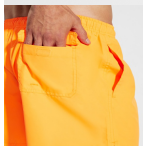

AQUA BN6716

KIDS

Calção de banho com dois bolsos laterais. Cordão ajustável no mesmo tom, bolsos traseiro com lapela e furo de drenagem. Abertura lateral. Pesponto de fio duplo no mesmo tom. Slide interior. Bolso traseiro sem forro.

100% poliéster, 100 g/m².

*Disponível em tamanhos de criança.

:: S · M · L · XL · 2XL / :: 4 · 8 · 12 · 16

:	50		1
:	50		1

	S	M	L	XL	2XL
(A)	34cm	36cm	38cm	40cm	42cm
(B)	37cm	38cm	39cm	40cm	41cm

	4	8	12	16
(A)	27cm	29cm	31cm	33cm
(B)	26cm	29cm	32cm	35cm