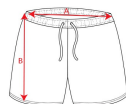

AQUA BN6716

KIDS

Calção de banho com dois bolsos laterais. Cordão ajustável no mesmo tom, bolsos traseiro com lapela e furo de drenagem. Abertura lateral. Pesponto de fio duplo no mesmo tom. Slide interior. Bolso traseiro sem forro.

100% poliéster, 100 g/m².

*Disponível em tamanhos de criança.

:: S · M · L · XL · 2XL / :: 4 · 8 · 12 · 16

:	50		1
:	50		1

	S	M	L	XL	2XL
(A)	34cm	36cm	38cm	40cm	42cm
(B)	37cm	38cm	39cm	40cm	41cm

	4	8	12	16
(A)	27cm	29cm	31cm	33cm
(B)	26cm	29cm	32cm	35cm