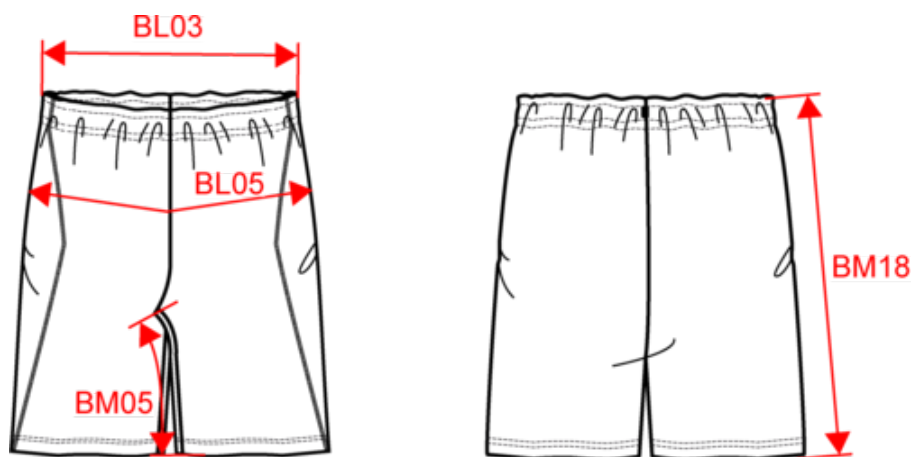

### Dimensions (cm)

Mesures en cm	6/8 ans	8/10 ans	10/12 ans	12/14 ans
BL03 - 1/2 largeur taille élastiquée à plat (ceinture devant sur dos)	28.00	29.00	30.00	31.00
BL17 - 1/2 largeur bassin ( mesuré parallèle à la ceinture)	37.80	39.80	41.80	44.00
BM05 - Longueur entrejambes	10.80	13.80	16.80	19.80
BM18 - Longueur côté (ceinture comprise)	32.80	36.75	40.60	44.60