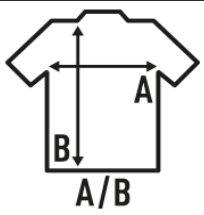

KID STADIUM

Pantalón de portero de fútbol de niño con acolchado lateral. Disponible desde la talla 5/6 años hasta la talla S. (Para tallas más grandes, consultar la REF: STADIUMGLA)

Características:

- Pantalón de portero de adulto y niño.
- Acolchado lateral.
- 200 g/m²
- 100% Poliéster

100% Poliéster. Gramaje: 200 gr.

Caja/Box 30

Paquete/Pack 1

TALLAS/Size

	EU	5-6	3XS	2XS	XS	S
Ancho	26 cm	28 cm	30 cm	32 cm	34 cm	
Largo	41,8 cm	43,5 cm	44,8 cm	46,3 cm	47,8 cm	

Black
(BK)