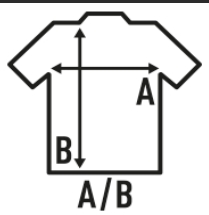

## STADIUM

Calças de goleiro de futebol adulto com estofamento lateral. Disponível do tamanho M ao tamanho XXL. (Para tamanhos menores, consulte o REF: ESTÁDIO GLK).

Detalhes:

- Shorts de goleiro para adultos e crianças.
- Acolchoado nos quadris para proteção.
- 200 g/m<sup>2</sup>
- 100% Poliéster

### SIZE/Size

EU	M	L	XL	2XL
Width	36 cm	38 cm	40 cm	42 cm
	49,3 cm	50,8 cm	52,3 cm	53,8 cm

Black  
(BK)