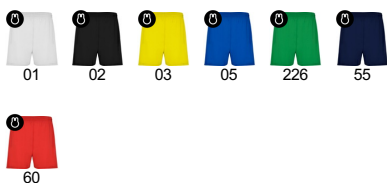

CALCIO PA0484

Calção desportivo com slide interior e cintura elástica com cordão. Tecido transpirável de fácil lavagem e secagem rápida.

100% poliéster piqué, 140 g/m².

*Etiqueta removível. *Tecido técnico. *Disponível em tamanhos de criança.

:: M · L · XL · 2XL / :: 4 · 8 · 12 · 16

:	50		1
:	50		1

	M	L	XL	2XL
(A)	38cm	41cm	43cm	46cm

(B) 41cm 43cm 45cm 47cm

	4	8	12	16
(A)	27cm	29cm	31cm	33cm

(B) 28cm 32cm 37cm 39cm

11

CERTIFICATES