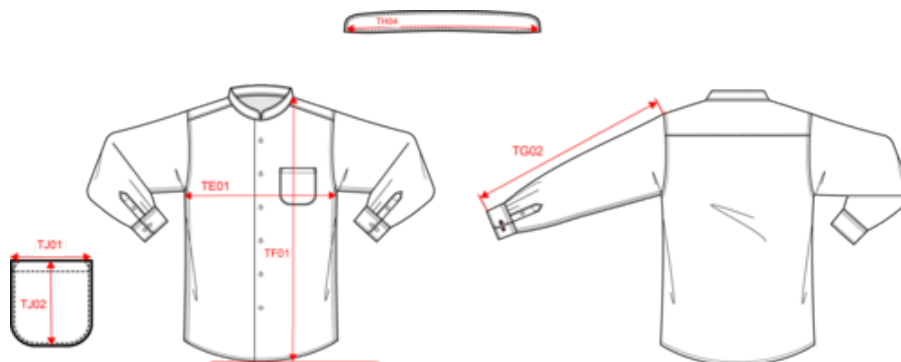

KARIBAN

K515

Camisa cuello mao manga larga hombre

- La camisa de los profesionales de la restauración.
- El cuello mao aporta un toque chic y moderno.
- Tratamiento easy-care para un cuidado fácil.

65% poliéster / 35% popelina de algodón. Tejido de cuidado-fácil (Easy-care). Cuello Mao. Botones a tono. Bolsillo redondeado en pecho izquierdo. Puños ajustables con tapeta de botones. 2 botones adicionales. Peso medio en la talla L : 190g.

También existe en version

K514

KARIBAN

K515

Camisa cuello mao manga larga hombre

Dimensiones

Measurements in cm	S	M	L	XL	XXL	3XL	4XL
TE01 - 1/2 chest width at 1.5cm below armhole	53.00	56.00	59.00	62.00	65.00	68.00	71.00
TF01 - Total height from HSP	75.00	77.00	79.00	81.00	83.00	85.00	87.00
TG02 - Long sleeve length	64.50	65.50	66.50	67.50	68.50	69.50	70.50
TH04 - Neckline length on collar from middle to middle	42.60	43.80	45.00	46.20	47.40	48.60	49.80
TJ01 - Chest patched pocket(s) top width	12.00	12.00	13.00	13.00	14.00	14.00	15.00
TJ02 - Chest patched pocket(s) height at highest point	13.00	13.00	14.00	14.00	15.00	15.00	16.00