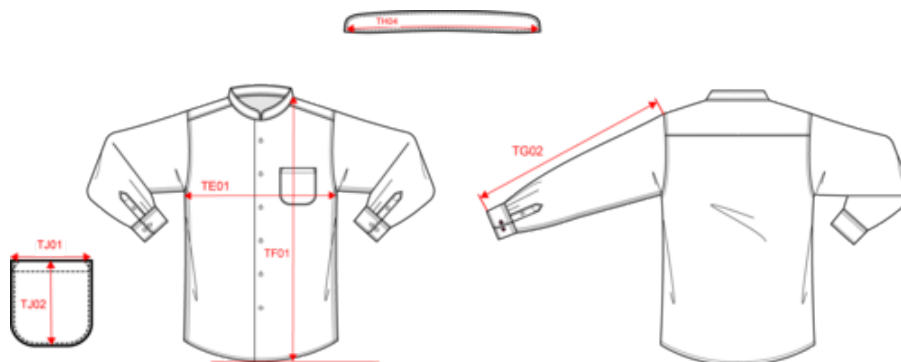

Zinc

Existe aussi en version

K514

KARIBAN

K515

Chemise col mao manches longues

Dimensions (cm)

Mesures en cm	S	M	L	XL	XXL	3XL	4XL
TE01 - 1/2 largeur poitrine à 1.5cm de l'emmanchure	53.00	56.00	59.00	62.00	65.00	68.00	71.00
TF01 - Hauteur totale de l'HSP	75.00	77.00	79.00	81.00	83.00	85.00	87.00
TG02 - Longueur manche longue	64.50	65.50	66.50	67.50	68.50	69.50	70.50
TH04 - Longueur encolure sur col de milieu à milieu	42.60	43.80	45.00	46.20	47.40	48.60	49.80
TJ01 - Largeur haut de poche(s) plaquée(s) poitrine	12.00	12.00	13.00	13.00	14.00	14.00	15.00
TJ02 - Hauteur haut de poche(s) plaquée(s) poitrine au niveau le plus haut	13.00	13.00	14.00	14.00	15.00	15.00	16.00