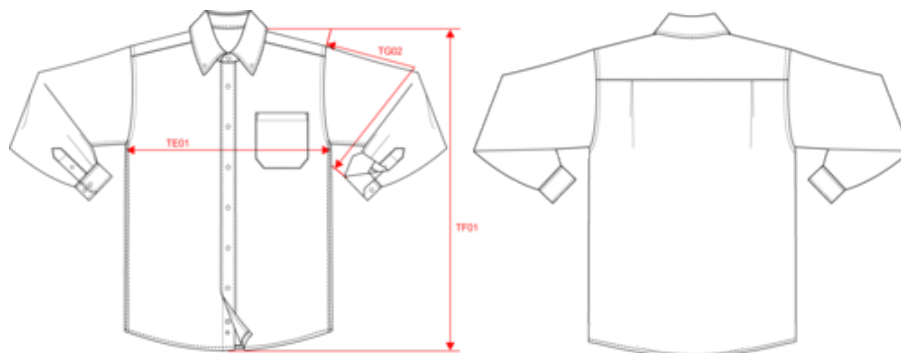

También existe en version

K585

KARIBAN

K586

Camisa de algodón Nevada de manga larga para hombre

Dimensiones

Measurements in cm	XS	S	M	L	XL	XXL	3XL	4XL
TE01 - 1/2 chest width at 1.5cm below armhole	51.00	54.00	57.00	60.00	63.00	66.00	69.00	72.00
TF01 - Total height from HSP	71.50	73.50	75.50	77.50	79.50	81.50	83.50	85.50
TG02 - Long sleeve length	64.75	65.75	66.75	67.75	68.75	69.75	70.75	71.75