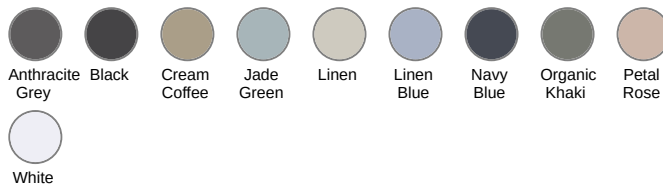

SP505

Camisa em linho de senhora

100% linho. Tecidos. Corte justo. Carcela clássica com botões com efeito nacarado. Bolso peito esquerdo. Encaixe nas costas com pinça. Punho com botão. Contraste na cor Natural no interior da base do colarinho. A cor Linen não foi submetida a tingimento, pelo que pode variar de produto para produto.

Certificações

Informações complementares

Logística

País de origem

Código aduaneiro

Também existe em versão

SP504

SP512