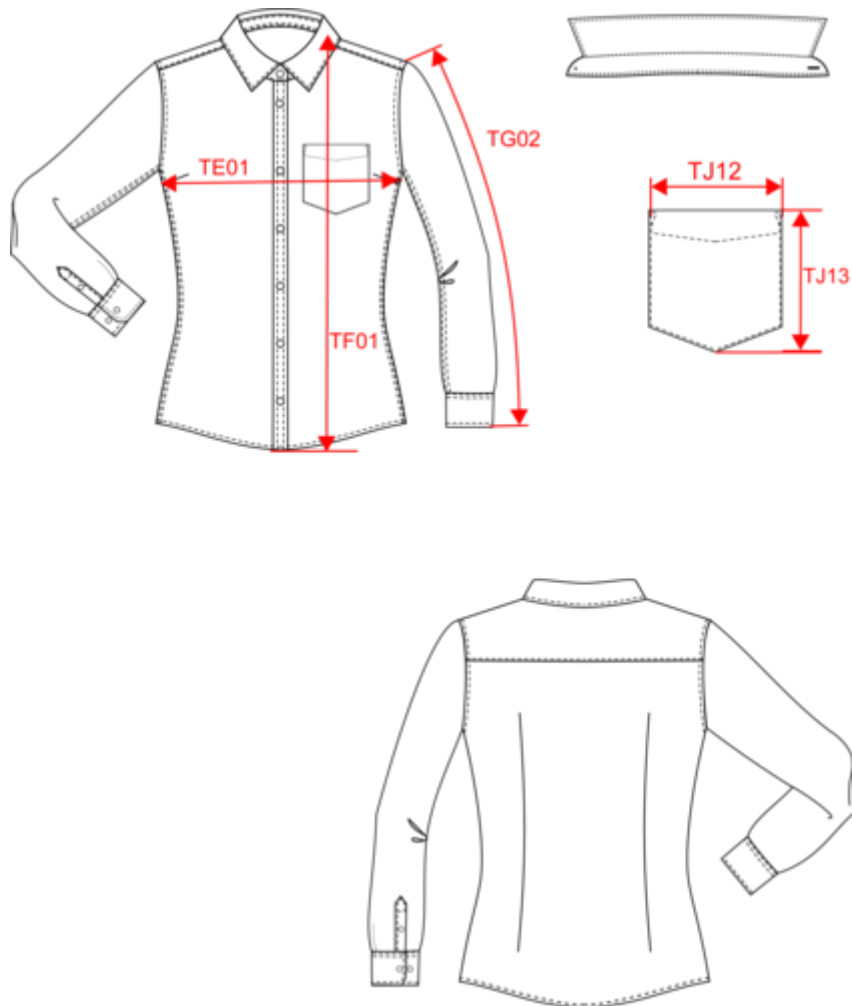

SP505

Camisa em linho de senhora

100% linho. Tecidos. Corte justo. Carcela clássica com botões com efeito nacarado. Bolso peito esquerdo. Encaixe nas costas com pinça. Punho com botão. Contraste na cor Natural no interior da base do colarinho. A cor Linen não foi submetida a tingimento, pelo que pode variar de produto para produto.

SP505

Camisa em linho de senhora

Dimensão

Measurements in cm	XS	S	M	L	XL	XXL
TE01 - 1/2 chest width at 1.5cm below armhole	44.50	47.50	50.50	53.50	56.50	59.50
TF01 - Total height from HSP	68.00	70.00	72.00	74.00	76.00	78.00
TG02 - Long sleeve length	60.00	61.00	62.00	63.00	64.00	65.00
TJ12 - Bottom patched pocket(s) top width	9.00	10.00	10.00	11.00	11.00	12.00
TJ13 - Bottom patched pocket(s) height at highest point	11.00	12.00	12.00	13.00	13.00	14.00