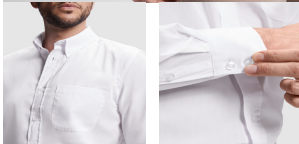

AIFOS L/S CM5504

Camisa de manga comprida e colarinho clássico engomado de 1 botão. · Bolso frontal esquerdo. · Punho com dois botões e cós arredondado. · Fácil de passar a ferro.

65% poliéster / 35% algodão, popelina, 130 g/m².

*Disponível para mulher.

:: S · M · L · XL · 2XL · 3XL / :

: 36 1

Duo Concept
CM5161

:	S	M	L	XL	2XL	3XL
(A)	53.5cm	56cm	58.5cm	61cm	63.5cm	65.5cm
(B)	80cm	81cm	82cm	83cm	84cm	85cm

"1