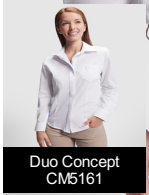

AIFOS L/S CM5504

Camisa de manga comprida e colarinho clássico engomado de 1 botão. · Bolso frontal esquerdo. · Punho com dois botões e cós arredondado. · Fácil de passar a ferro.

65% poliéster / 35% algodão, popelina, 130 g/m².

*Disponível para mulher.

:: S · M · L · XL · 2XL · 3XL / :

: 36 1

Duo Concept
CM5161

:	S	M	L	XL	2XL	3XL
(A)	53.5cm	56cm	58.5cm	61cm	63.5cm	65.5cm
(B)	80cm	81cm	82cm	83cm	84cm	85cm

"1