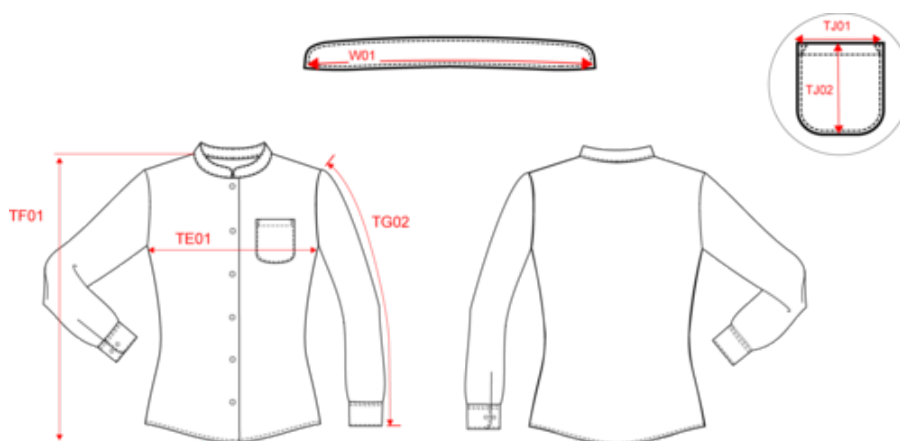

KARIBAN

K514

Camisa de senhora com gola à padre manga comprida

- Camisa de profissionais da restauração.
- Gola mao com um toque chique e moderno.
- Tratamento Easy Care para um tratamento fácil.

65% poliéster/35% algodão popeline. Tecido tratamento fácil. Colarinho tipo padre. Botões à cor. Bolso peito esquerdo com acabamento em V. Punhos ajustáveis. Botão extra. Corte cintado. Bainha arredondada.

Camisa de senhora com gola à padre manga comprida

Dimensão

Measurements in cm	XS	S	M	L	XL	XXL	3XL
TE01 - 1/2 chest width at 1.5cm below armhole	44.50	47.50	50.50	53.50	56.50	59.50	62.50
TF01 - Total height from HSP	63.50	65.50	67.50	69.50	71.50	73.50	75.50
TG02 - Long sleeve length	60.00	61.00	62.00	63.00	64.00	65.00	66.00
TH04 - Neckline length on collar from middle to middle	39.10	40.30	41.50	42.70	43.90	45.10	46.30
TJ01 - Chest patched pocket(s) top width	9.00	10.00	10.00	11.00	11.00	12.00	12.00
TJ02 - Chest patched pocket(s) height at highest point	11.00	12.00	12.00	13.00	13.00	14.00	14.00